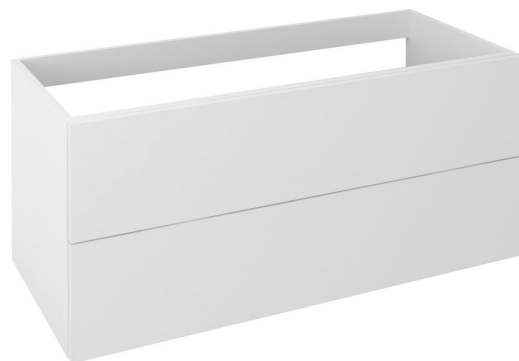

Kod: TS110-3131

Podstawowe informacje

Marka: Sapho
Seria: TREOS

Rozmiary

Szerokość: 1100 mm
Wysokość: 530 mm
Głębokość: 505 mm

Właściwości

Kolor: Biały mat
Warianty kolorystyczne: Według wzornika
Materiał: MDF/laminat
Instalacja: Zawieszane na ścianie
Typ szafki: Szuflady
Wyposażenie: Cichy domytek, Bezuchwytowe otwieranie
Opakowanie nie zawiera: Umywalka
Waga / szt.: 27.0 kg
Opakowanie: 1 szt.
Gwarancja: 2 lata

Części zamienne

Wieszak metalowy CAMAR 60x28 (Kod: D-07.091.660.05)

Karta techniczna