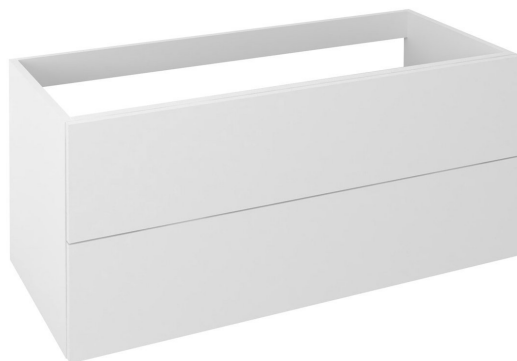

Kod: TS110-3131

Podstawowe informacje

Marka: Sapho
Seria: TREOS

Rozmiary

Szerokość: 1100 mm
Wysokość: 530 mm
Głębokość: 505 mm

Właściwości

Kolor: Biały mat
Warianty kolorystyczne: Według wzornika
Materiał: MDF/laminat
Instalacja: Zawieszane na ścianie
Typ szafki: Szuflady
Wyposażenie: Cichy domyk, Bezuchwytowe otwieranie
Opakowanie nie zawiera: Umywalka
Waga / szt.: 27.0 kg
Opakowanie: 1 szt.
Gwarancja: 2 lata

Części zamienne

Wieszak metalowy CAMAR 60x28 (Kod: D-07.091.660.05)

Karta techniczna