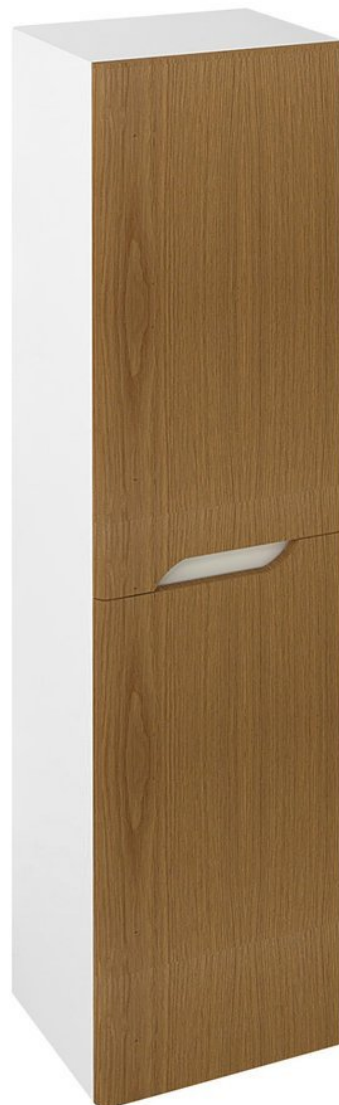

**MEDIENA szafka wysoka 35x140x30cm, 2 drzwiczki,
lewa/prawa, biały mat/dąb natural**

Kod: MD352

Podstawowe informacje

Marka: Sapho
Seria: MEDIENA

Rozmiary

Szerokość: 350 mm
Wysokość: 1380 mm
Głębokość: 300 mm

Właściwości

Kolor: Biały, Brązowy
Dekor: Dąb natural
Warianty kolorystyczne: Według wzornika
Materiał: MDF/laminat/lite drewno
Instalacja: Zawieszane na ścianie
Typ szafki: Drzwiczki
Kierunek otwierania: Uniwersalne
Wyposażenie: Kosz na bieliznę: dodatkowe wyposażenie,
Zawiasy samohamujące
Waga / szt.: 22.0 kg
Opakowanie: 1 szt.
Gwarancja: 2 lata

Polecamy dokupić

1 szt. Kosz na bieliznę 310x500x230mm, tkanina, rzep, szary (Kod: UPK350)

MEDIENA szafka wysoka 35x140x30cm, 2 drzwiczki,
lewa/prawa, biały mat/dąb natural

 SAPHO

Karta techniczna