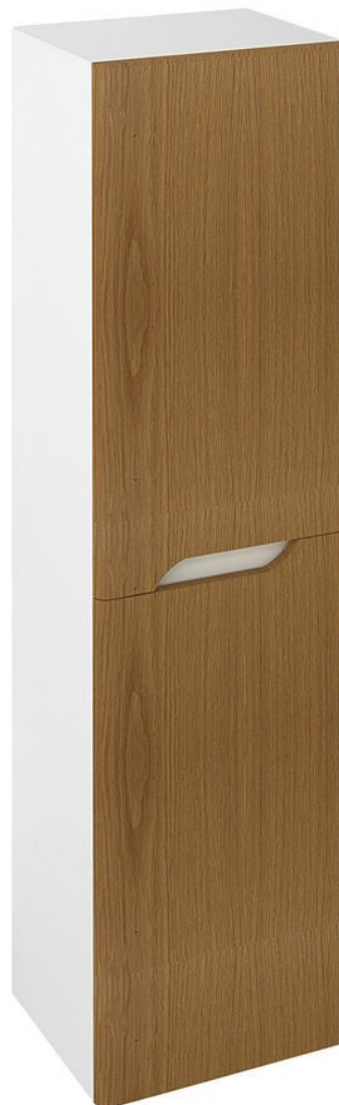

**MEDIENA szafka wysoka 35x140x30cm, 2 drzwiczki,  
lewa/prawa, biały mat/dąb natural**

Kod: MD352

**Podstawowe informacje**

Marka: Sapho  
Seria: MEDIENA

**Rozmiary**

Szerokość: 350 mm  
Wysokość: 1380 mm  
Głębokość: 300 mm

**Właściwości**

Kolor: Biały, Brązowy  
Dekor: Dąb natural  
Warianty kolorystyczne: Według wzornika  
Materiał: MDF/laminat/lite drewno  
Instalacja: Zawieszane na ścianie  
Typ szafki: Drzwiczki  
Kierunek otwierania: Uniwersalne  
Wyposażenie: Kosz na bieliznę: dodatkowe wyposażenie,  
Zawiasy samohamujące  
Waga / szt.: 22.0 kg  
Opakowanie: 1 szt.  
Gwarancja: 2 lata

**Polecamy dokupić**

1 szt. Kosz na bieliznę 310x500x230mm, tkanina, rzep, szary (Kod: UPK350)

MEDIENA szafka wysoka 35x140x30cm, 2 drzwiczki,  
lewa/prawa, biały mat/dąb natural

 SAPHO