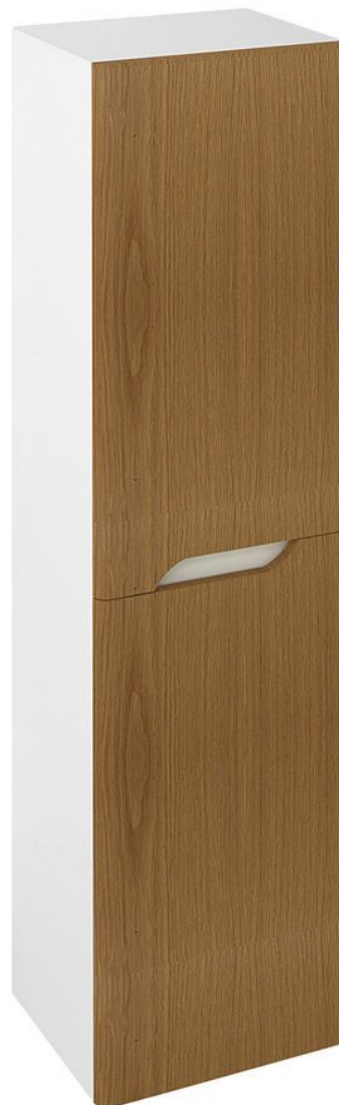

**MEDIENA szafka wysoka 35x140x30cm, 2 drzwiczki,  
lewa/prawa, biały mat/dąb natural**

Kod: MD352

**Podstawowe informacje**

Marka: Sapho  
Seria: MEDIENA

**Rozmiary**

Szerokość: 350 mm  
Wysokość: 1380 mm  
Głębokość: 300 mm

**Właściwości**

Kolor: Biały, Brązowy  
Dekor: Dąb natural  
Warianty kolorystyczne: Według wzornika  
Materiał: MDF/laminat/lite drewno  
Instalacja: Zawieszane na ścianie  
Typ szafki: Drzwiczki  
Kierunek otwierania: Uniwersalne  
Wyposażenie: Kosz na bieliznę: dodatkowe wyposażenie,  
Zawiasy samohamujące  
Waga / szt.: 22.0 kg  
Opakowanie: 1 szt.  
Gwarancja: 2 lata

**Polecamy dokupić**

1 szt. Kosz na bieliznę 310x500x230mm, tkanina, rzep, szary (Kod: UPK350)

MEDIENA szafka wysoka 35x140x30cm, 2 drzwiczki,  
lewa/prawa, biały mat/dąb natural

 **SAPHO**