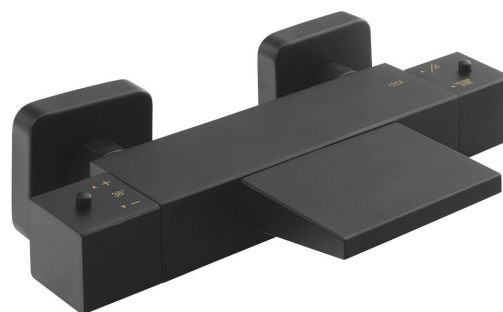

# DIMY bateria wannowa termostatyczna, ścienna, kaskada, czarny

 **SAPHO**

Kod: DM292BL

## Rozmiary

Szerokość: 263 mm

Wysokość: 40 mm

Głębokość: 160 mm

## Właściwości

Kolor: Czarny mat

Materiał: Mosiądz

Gwarancja: 5 lat