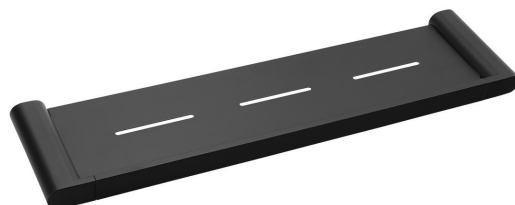

Kod: RF016/15

Podstawowe informacje

Marka: Sapho

Seria: FLORI

Rozmiary

Długość: 508 mm

Szerokość: 508 mm

Wysokość: 25 mm

Głębokość: 127 mm

Właściwości

Kolor: Czarny

Materiał: Mosiądz

Kształt: Kanciaste

Rodzaj: Półka

Instalacja: Wiercenie

Utrzymanie: Zgodnie z zaleceniem

Waga / szt.: 1.718 kg

Opakowanie: 1 szt.

Gwarancja: 10 lat