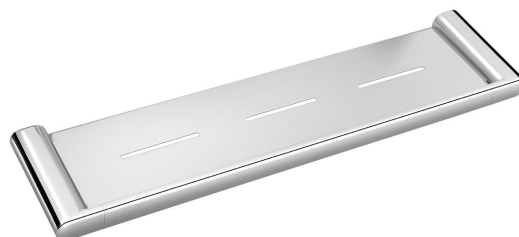

Kod: RF016

Podstawowe informacje

Marka: Sapho

Seria: FLORI

Rozmiary

Długość: 508 mm

Szerokość: 508 mm

Wysokość: 25 mm

Głębokość: 127 mm

Właściwości

Kolor: Chrom

Materiał: Mosiądz

Kształt: Kanciaste

Rodzaj: Półka

Instalacja: Wiercenie

Waga / szt.: 1.718 kg

Opakowanie: 1 szt.

Gwarancja: 10 lat