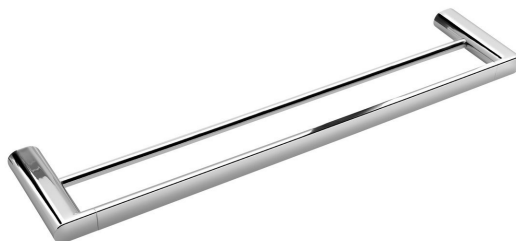

**FLORI wieszak na ręczniki podwójny 600x127mm,  
chrom**

**Kod:** RF011

**Podstawowe informacje**

**Marka:** Sapho

**Seria:** FLORI

**Rozmiary**

**Długość:** 600 mm

**Szerokość:** 600 mm

**Wysokość:** 25 mm

**Głębokość:** 127 mm

**Właściwości**

**Kolor:** Chrom

**Materiał:** Mosiądz

**Kształt:** Obłe

**Rodzaj:** Wieszak na ręczniki: wieloramienny

**Instalacja:** Wiercenie

**Waga / szt.:** 1.2 kg

**Opakowanie:** 1 szt.

**Gwarancja:** 10 lat

FLORI wieszak na ręczniki podwójny 600x127mm,  
chrom

 SAPHO