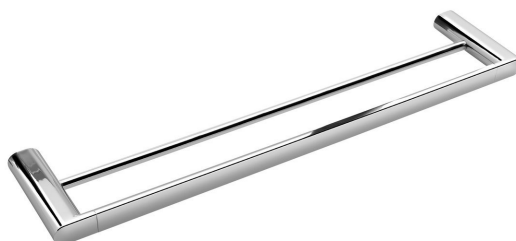

**FLORI wieszak na ręczniki podwójny 600x127mm,
chrom**

Kod: RF011

Podstawowe informacje

Marka: Sapho

Seria: FLORI

Rozmiary

Długość: 600 mm

Szerokość: 600 mm

Wysokość: 25 mm

Głębokość: 127 mm

Właściwości

Kolor: Chrom

Materiał: Mosiądz

Kształt: Obłe

Rodzaj: Wieszak na ręczniki: wieloramienny

Instalacja: Wiercenie

Waga / szt.: 1.2 kg

Opakowanie: 1 szt.

Gwarancja: 10 lat

FLORI wieszak na ręczniki podwójny 600x127mm,
chrom

 SAPHO

Karta techniczna