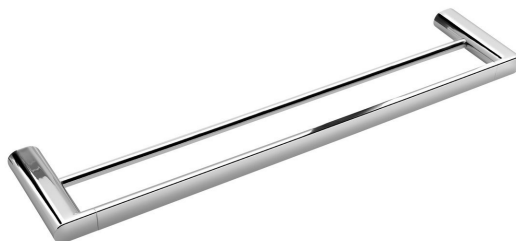

**FLORI wieszak na ręczniki podwójny 600x127mm,
chrom**

Kod: RF011

Podstawowe informacje

Marka: Sapho

Seria: FLORI

Rozmiary

Długość: 600 mm

Szerokość: 600 mm

Wysokość: 25 mm

Głębokość: 127 mm

Właściwości

Kolor: Chrom

Materiał: Mosiądz

Kształt: Obłe

Rodzaj: Wieszak na ręczniki: wieloramienny

Instalacja: Wiercenie

Waga / szt.: 1.2 kg

Opakowanie: 1 szt.

Gwarancja: 10 lat

FLORI wieszak na ręczniki podwójny 600x127mm,
chrom

 SAPHO

Karta techniczna