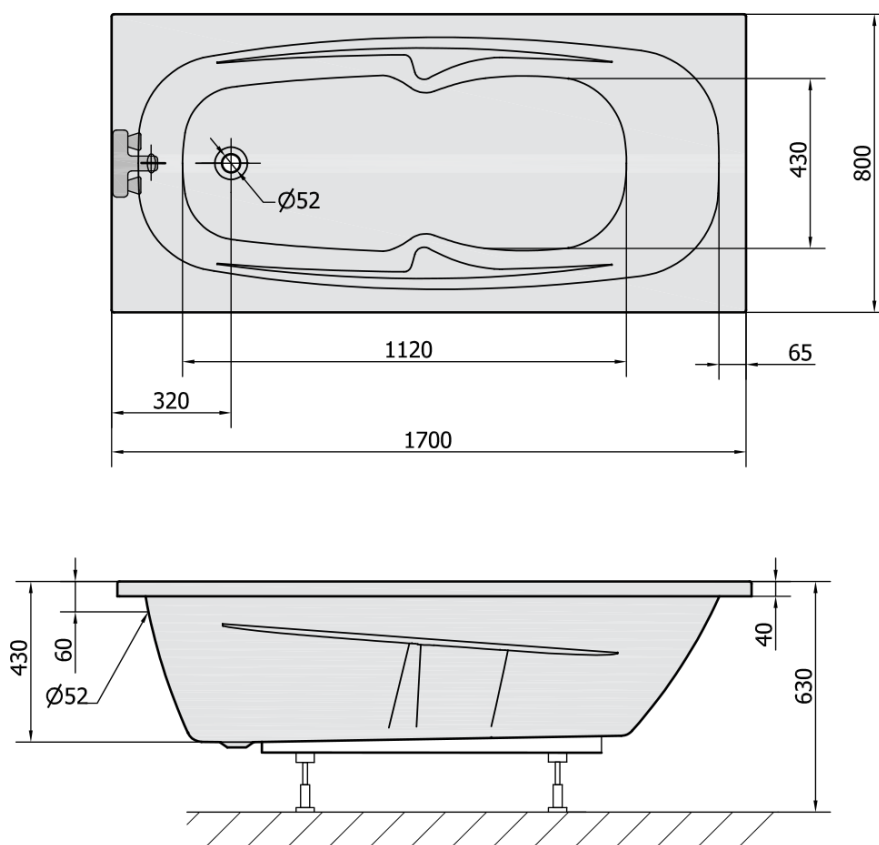

Karta techniczna

VOLUME 210L