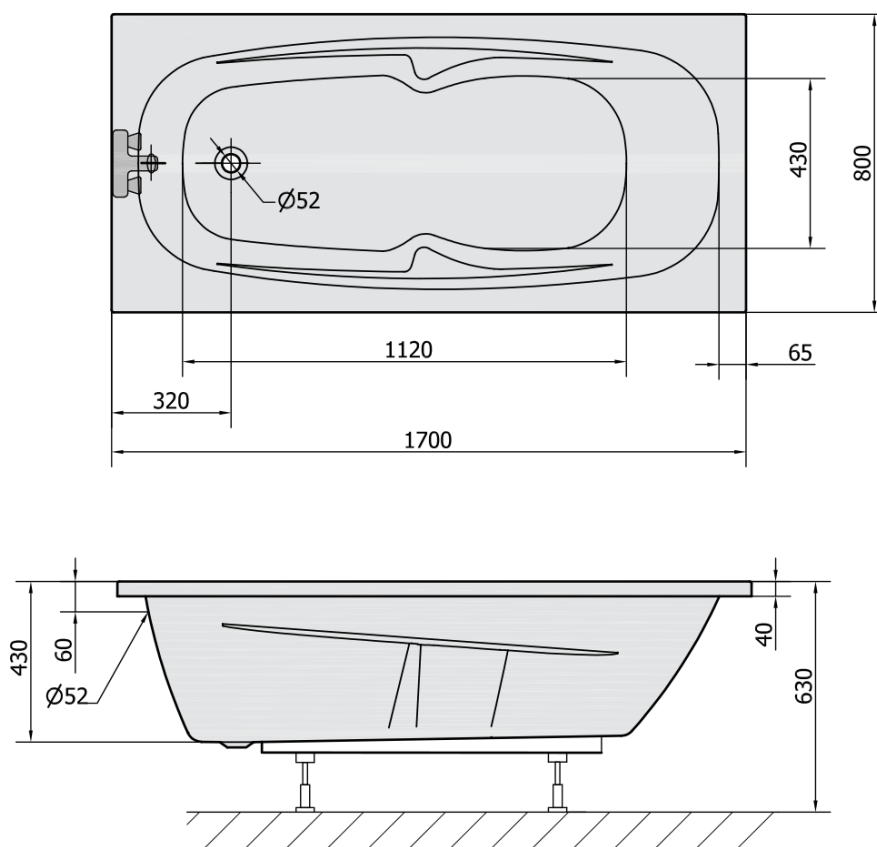

KAMELIE wanna prostokątna 170x80x41cm, biały

Kod: 35111

Rozmiary

Długość: 1700 mm
Szerokość: 800 mm
Wysokość: 440 mm
Objętość: 210 l

Właściwości

Kolor: Biały
Materiał: Akryl
Gwarancja: 10 lat

Karta techniczna

VOLUME 210L