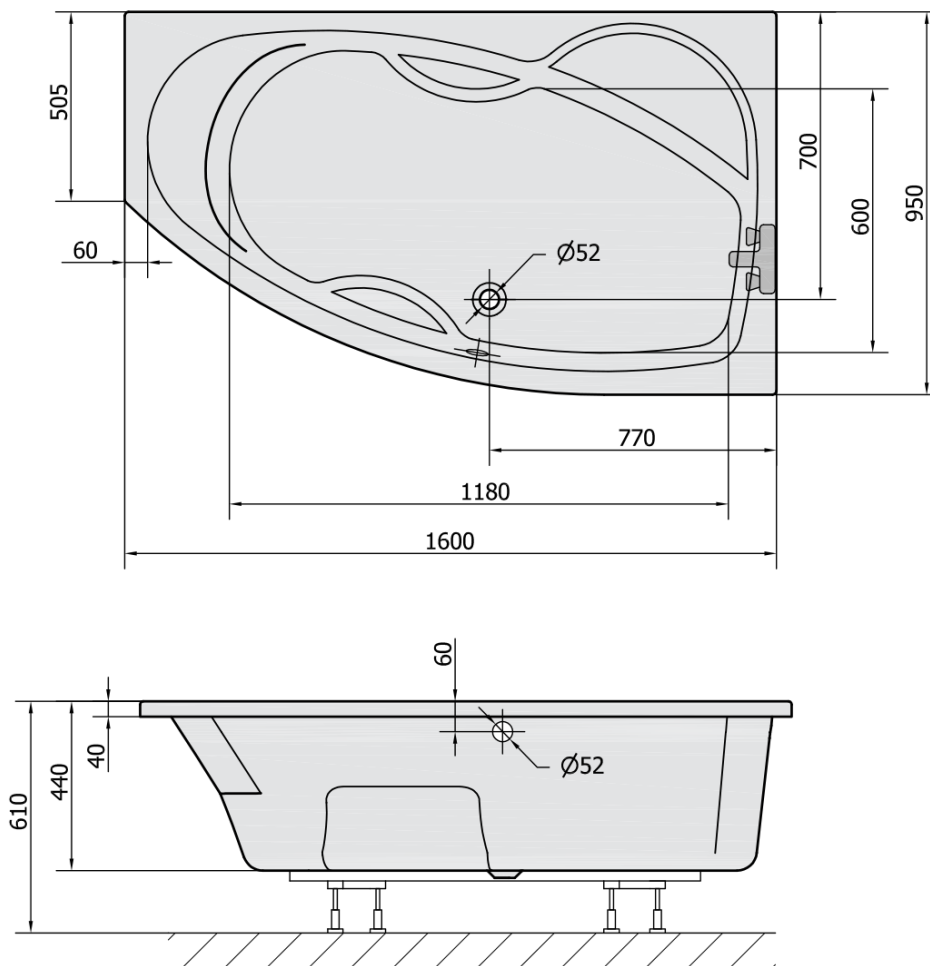

Kod: 28111

Podstawowe informacje

Marka: Polysan

Rozmiary

Długość: 1600 mm

Szerokość: 950 mm

Wysokość: 440 mm

Objętość: 235 l

Właściwości

Kolor: Biały

Warianty kolorystyczne: Według wzornika

Materiał: Akryl

Kształt: Asymetryczne

Instalacja: Do zabudowy

Średnica odpływu: 52 mm

Właściwości: Wysokość krawędzi 40 mm (Standard)

Waga / szt.: 24.64 kg

Opakowanie: 1 szt.

Gwarancja: 10 lat

Polecamy dokupić

1 szt. Taśma wygłuszająca do wanien, 3m (Kod: 93400)

1 szt. Syfon 6/4", DN40 (Kod: 72693)

1 szt. MAMBA R 160 obudowa narożna (Kod: 28312)

1 szt. Nogi do wanny akrylowej Polysan, 51,5cm, para (Kod: PO60-60)

Karta techniczna

VOLUME 235L