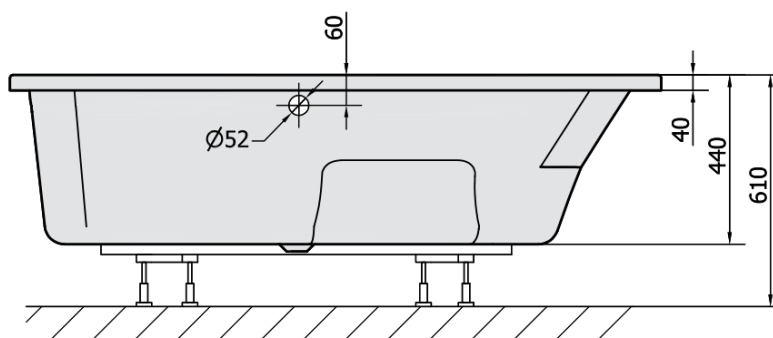

Kod: 27111

**Podstawowe informacje**

Marka: Polysan

**Rozmiary**

Długość: 1600 mm

Szerokość: 950 mm

Wysokość: 440 mm

Objętość: 235 l

**Właściwości**

Kolor: Biały

Warianty kolorystyczne: Według wzornika

Materiał: Akryl

Kształt: Asymetryczne

Instalacja: Do zabudowy

Średnica odpływu: 52 mm

Właściwości: Wysokość krawędzi 40 mm (Standard)

Zestaw nie zawiera: Syfon, Zestaw odpływowy

Waga / szt.: 24.64 kg

Opakowanie: 1 szt.

Gwarancja: 10 lat

**Polecamy dokupić**

1 szt. Taśma wygłuszająca do wanien, 3m (Kod: 93400)

1 szt. Syfon 6/4", DN40 (Kod: 72693)

1 szt. Nogi do wanny akrylowej Polysan, 51,5cm, para (Kod: PO60-60)

1 szt. MAMBA L 160 obudowa narożna (Kod: 27312)

Karta techniczna

VOLUME 235L