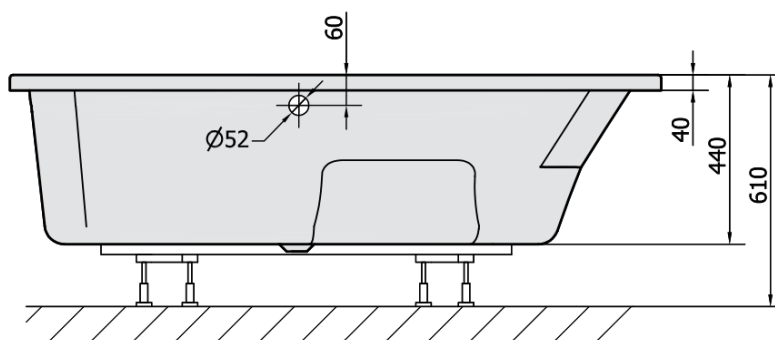

Kod: 27111

Podstawowe informacje

Marka: Polysan

Rozmiary

Długość: 1600 mm

Szerokość: 950 mm

Wysokość: 440 mm

Objętość: 235 l

Właściwości

Kolor: Biały

Warianty kolorystyczne: Według wzornika

Materiał: Akryl

Kształt: Asymetryczne

Instalacja: Do zabudowy

Średnica odpływu: 52 mm

Właściwości: Wysokość krawędzi 40 mm (Standard)

Waga / szt.: 24.64 kg

Opakowanie: 1 szt.

Gwarancja: 10 lat

Polecamy dokupić

1 szt. Taśma wygłuszająca do wanien, 3m (Kod: 93400)

1 szt. Syfon 6/4", DN40 (Kod: 72693)

1 szt. Nogi do wanny akrylowej Polysan, 51,5cm, para (Kod: PO60-60)

1 szt. MAMBA L 160 obudowa narożna (Kod: 27312)

Karta techniczna

VOLUME 235L