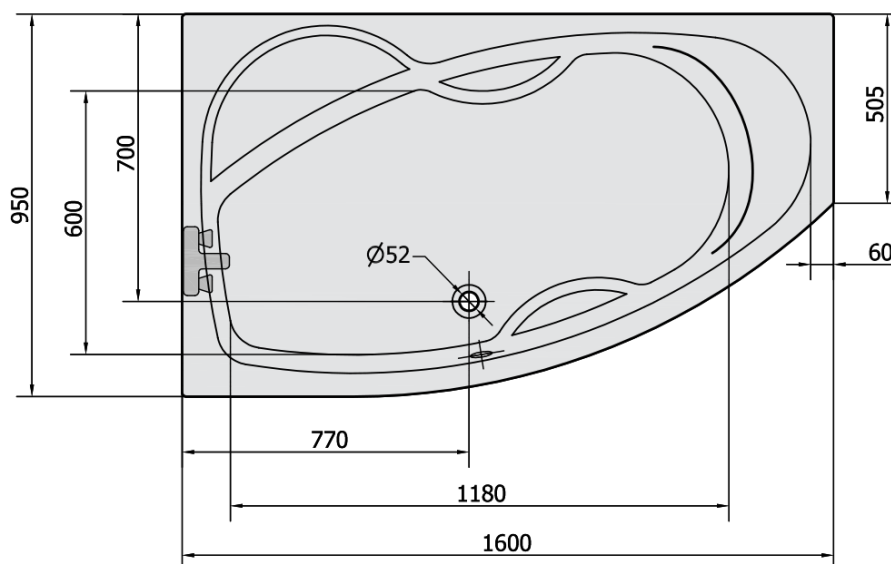

Kod: 27111

**Podstawowe informacje**

Marka: Polysan

**Rozmiary**

Długość: 1600 mm

Szerokość: 950 mm

Wysokość: 440 mm

Objętość: 235 l

**Właściwości**

Kolor: Biały

Warianty kolorystyczne: Według wzornika

Materiał: Akryl

Kształt: Asymetryczne

Instalacja: Do zabudowy

Średnica odpływu: 52 mm

Właściwości: Wysokość krawędzi 40 mm (Standard)

Zestaw nie zawiera: Syfon, Zestaw odpływowy

Waga / szt.: 24.64 kg

Opakowanie: 1 szt.

Gwarancja: 10 lat

**Polecamy dokupić**

1 szt. Taśma wygłuszająca do wanien, 3m (Kod: 93400)

1 szt. Syfon 6/4", DN40 (Kod: 72693)

1 szt. Nogi do wanny akrylowej Polysan, 51,5cm, para (Kod: PO60-60)

1 szt. MAMBA L 160 obudowa narożna (Kod: 27312)

Karta techniczna

VOLUME 235L