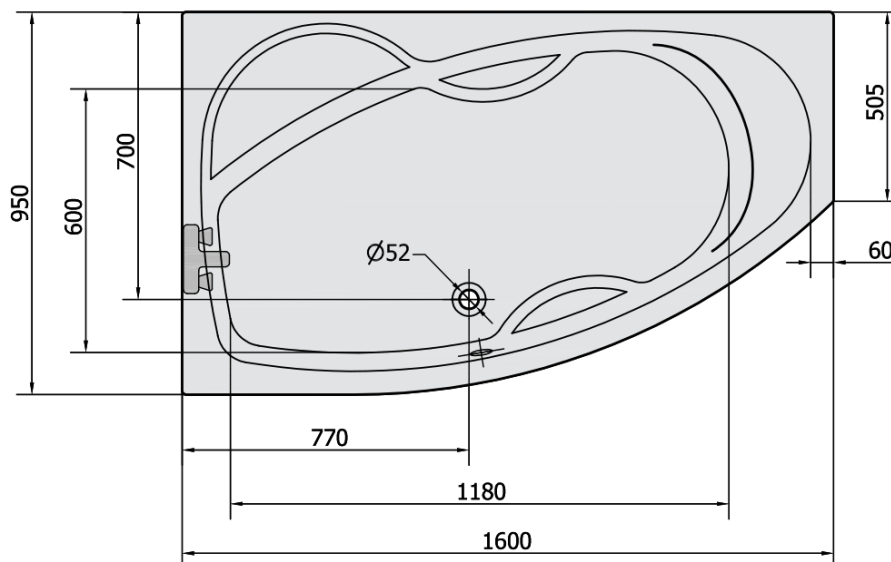

Kod: 27111

Podstawowe informacje

Marka: Polysan

Rozmiary

Długość: 1600 mm

Szerokość: 950 mm

Wysokość: 440 mm

Objętość: 235 l

Właściwości

Kolor: Biały

Warianty kolorystyczne: Według wzornika

Materiał: Akryl

Kształt: Asymetryczne

Instalacja: Do zabudowy

Średnica odpływu: 52 mm

Właściwości: Wysokość krawędzi 40 mm (Standard)

Waga / szt.: 24.64 kg

Opakowanie: 1 szt.

Gwarancja: 10 lat

Polecamy dokupić

1 szt. Taśma wygłuszająca do wanien, 3m (Kod: 93400)

1 szt. Syfon 6/4", DN40 (Kod: 72693)

1 szt. Nogi do wanny akrylowej Polysan, 51,5cm, para (Kod: PO60-60)

1 szt. MAMBA L 160 obudowa narożna (Kod: 27312)

Karta techniczna

VOLUME 235L