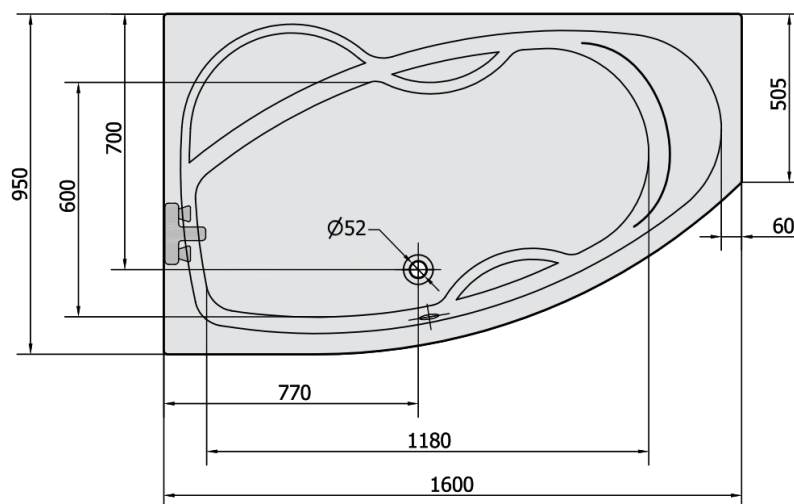

## MAMBA L wanna asymetryczna 160x95x44cm, biały

Kod: 27111

### Rozmiary

Długość: 1600 mm  
Szerokość: 950 mm  
Wysokość: 440 mm  
Objętość: 235 l

### Właściwości

Kolor: Biały  
Materiał: Akryl  
Gwarancja: 10 lat

VOLUME 235L