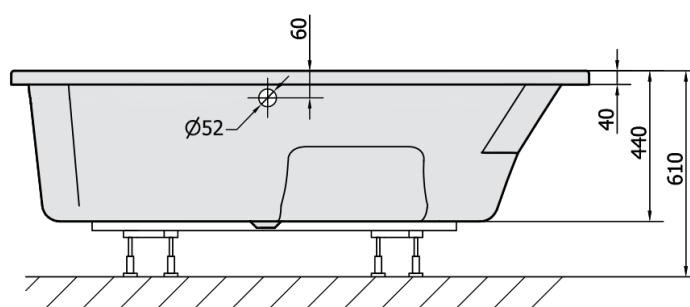

## MAMBA L wanna asymetryczna 160x95x44cm, biały

Kod: 27111

### Rozmiary

Długość: 1600 mm  
Szerokość: 950 mm  
Wysokość: 440 mm  
Objętość: 235 l

### Właściwości

Kolor: Biały  
Materiał: Akryl  
Gwarancja: 10 lat

VOLUME 235L