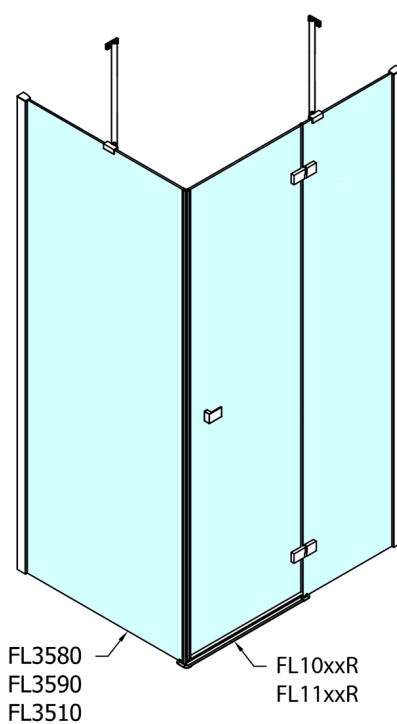

FORTIS ścianka boczna, 900mm, szkło czyste,

Kod: FL3590

Rozmiary

Szerokość: 900 mm

Wysokość: 2000 mm

Właściwości

Gwarancja: 2 lata

Karta techniczna

Dveře	A (mm)	B (mm)	C (mm)
FL1080	785-801	≈ 200	779-795
FL1090	885-901	≈ 300	879-895
FL1010	985-1001	≈ 400	979-995
FL1011	1085-1101	≈ 500	1079-1095
FL1012	1185-1201	≈ 600	1179-1195
FL1113	1285-1301	≈ 700	1279-1295
FL1114	1385-1401	≈ 800	1379-1395
FL1115	1485-1501	≈ 900	1479-1495

Boční stěna	E	D
FL3580	785-801	779-795
FL3590	885-901	879-895
FL3510	985-1001	979-995