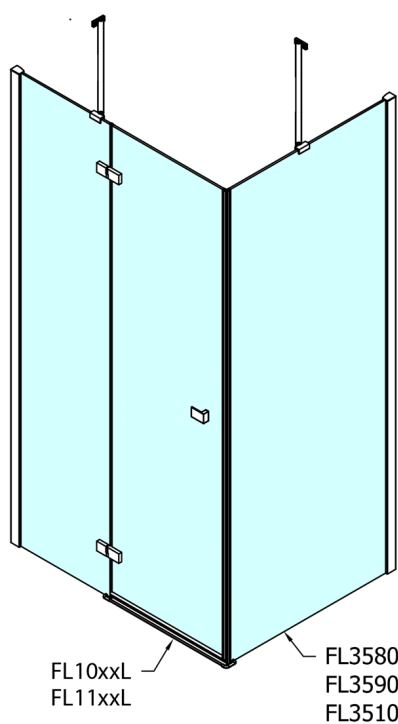

FORTIS ścianka boczna, 900mm, szkło czyste,

Kod: FL3590

Rozmiary

Szerokość: 900 mm

Wysokość: 2000 mm

Właściwości

Gwarancja: 2 lata

Karta techniczna

Dveře	A (mm)	B (mm)	C (mm)
FL1080	785-801	≈ 200	779-795
FL1090	885-901	≈ 300	879-895
FL1010	985-1001	≈ 400	979-995
FL1011	1085-1101	≈ 500	1079-1095
FL1012	1185-1201	≈ 600	1179-1195
FL1113	1285-1301	≈ 700	1279-1295
FL1114	1385-1401	≈ 800	1379-1395
FL1115	1485-1501	≈ 900	1479-1495

Boční stěna	E	D
FL3580	785-801	779-795
FL3590	885-901	879-895
FL3510	985-1001	979-995