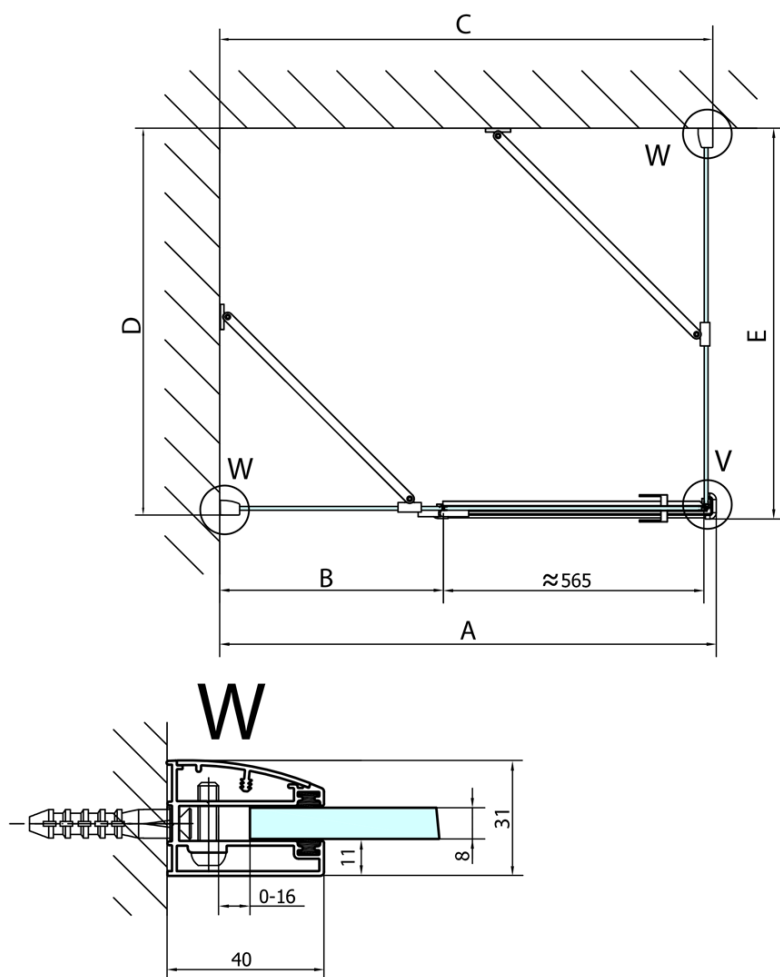

FORTIS ścianka boczna, 800mm, szkło czyste

Kod: FL3580

Podstawowe informacje

Marka: Polysan

Seria: FORTIS

Rozmiary

Szerokość: 800 mm

Wysokość: 2000 mm

Właściwości

Kolor profilu: Chrom - Aluminium polerowane

Kształt: Ścianka stała do drzwi prysznicowych

Rodzaj szkła: Szkło czyste

Wykończenie szkła: Antidrop

Grubość szkła: 8 mm

Waga / szt.: 35.0 kg

Opakowanie: 1 szt.

Gwarancja: 2 lata

Karta techniczna

Dveře	A (mm)	B (mm)	C (mm)
FL1080	785-801	≈ 200	779-795
FL1090	885-901	≈ 300	879-895
FL1010	985-1001	≈ 400	979-995
FL1011	1085-1101	≈ 500	1079-1095
FL1012	1185-1201	≈ 600	1179-1195
FL1113	1285-1301	≈ 700	1279-1295
FL1114	1385-1401	≈ 800	1379-1395
FL1115	1485-1501	≈ 900	1479-1495

Boční stěna	E	D
FL3580	785-801	779-795
FL3590	885-901	879-895
FL3510	985-1001	979-995