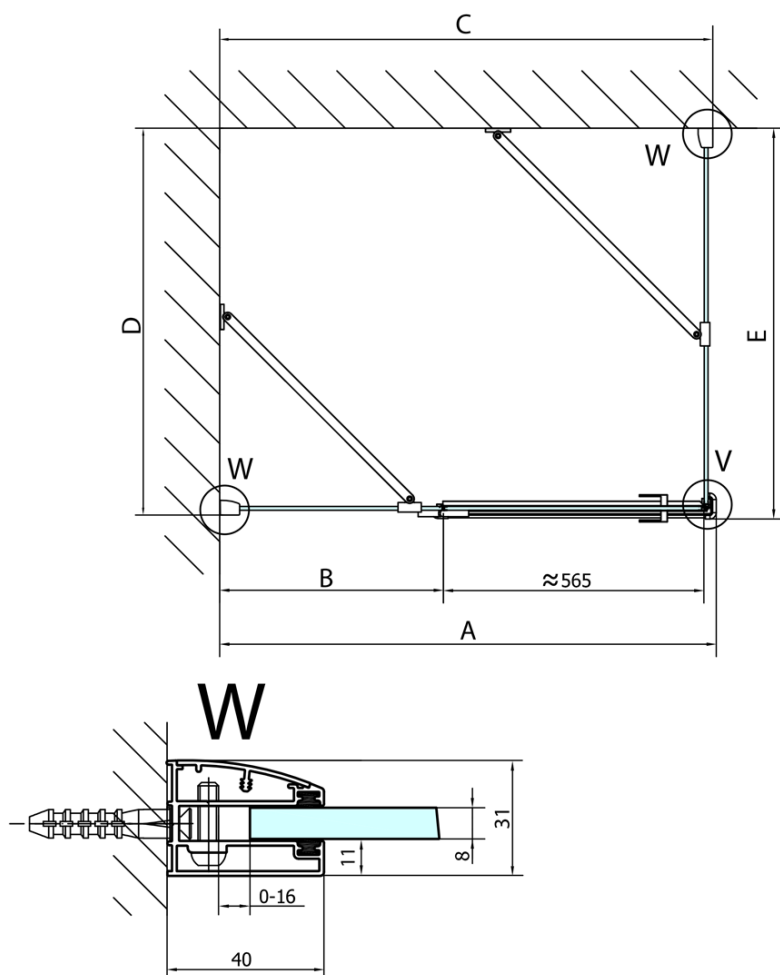

FORTIS ścianka boczna, 800mm, szkło czyste

Kod: FL3580

Podstawowe informacje

Marka: Polysan

Seria: FORTIS

Rozmiary

Szerokość: 800 mm

Wysokość: 2000 mm

Właściwości

Kolor profilu: Chrom - Aluminium polerowane

Kształt: Ścianka stała do drzwi prysznicowych

Rodzaj szkła: Szkło czyste

Wykończenie szkła: Antidrop

Grubość szkła: 8 mm

Waga / szt.: 35.0 kg

Opakowanie: 1 szt.

Gwarancja: 2 lata

Karta techniczna

Dveře	A (mm)	B (mm)	C (mm)
FL1080	785-801	≈ 200	779-795
FL1090	885-901	≈ 300	879-895
FL1010	985-1001	≈ 400	979-995
FL1011	1085-1101	≈ 500	1079-1095
FL1012	1185-1201	≈ 600	1179-1195
FL1113	1285-1301	≈ 700	1279-1295
FL1114	1385-1401	≈ 800	1379-1395
FL1115	1485-1501	≈ 900	1479-1495

Boční stěna	E	D
FL3580	785-801	779-795
FL3590	885-901	879-895
FL3510	985-1001	979-995