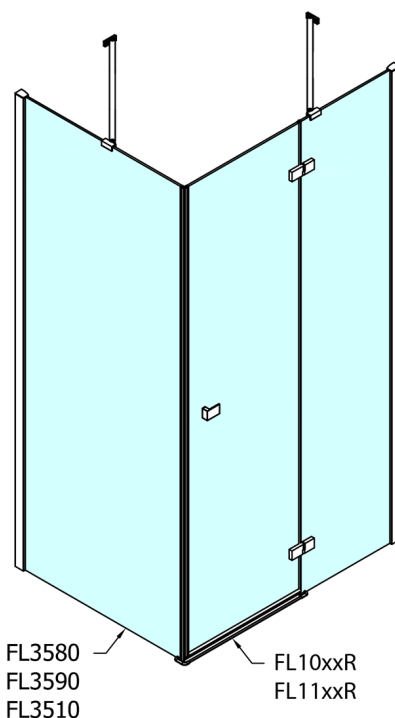

FORTIS ścianka boczna, 800mm, szkło czyste

Kod: FL3580

Rozmiary

Szerokość: 800 mm

Wysokość: 2000 mm

Właściwości

Gwarancja: 2 lata

Karta techniczna

Dveře	A (mm)	B (mm)	C (mm)
FL1080	785-801	≈ 200	779-795
FL1090	885-901	≈ 300	879-895
FL1010	985-1001	≈ 400	979-995
FL1011	1085-1101	≈ 500	1079-1095
FL1012	1185-1201	≈ 600	1179-1195
FL1113	1285-1301	≈ 700	1279-1295
FL1114	1385-1401	≈ 800	1379-1395
FL1115	1485-1501	≈ 900	1479-1495

Boční stěna	E	D
FL3580	785-801	779-795
FL3590	885-901	879-895
FL3510	985-1001	979-995