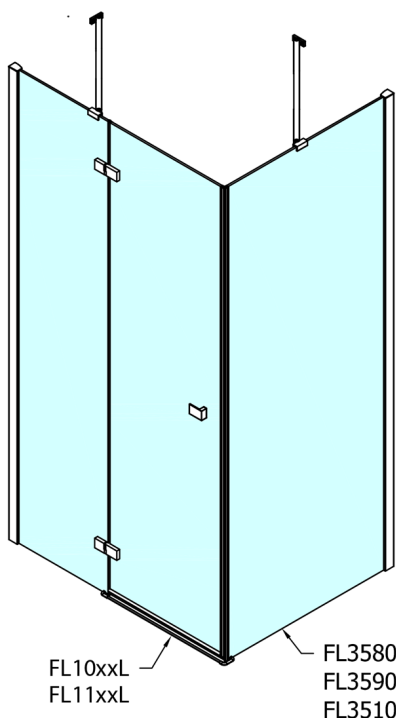

FORTIS ścianka boczna, 800mm, szkło czyste

Kod: FL3580

Rozmiary

Szerokość: 800 mm

Wysokość: 2000 mm

Właściwości

Gwarancja: 2 lata

Karta techniczna

Dveře	A (mm)	B (mm)	C (mm)
FL1080	785-801	≈ 200	779-795
FL1090	885-901	≈ 300	879-895
FL1010	985-1001	≈ 400	979-995
FL1011	1085-1101	≈ 500	1079-1095
FL1012	1185-1201	≈ 600	1179-1195
FL1113	1285-1301	≈ 700	1279-1295
FL1114	1385-1401	≈ 800	1379-1395
FL1115	1485-1501	≈ 900	1479-1495

Boční stěna	E	D
FL3580	785-801	779-795
FL3590	885-901	879-895
FL3510	985-1001	979-995