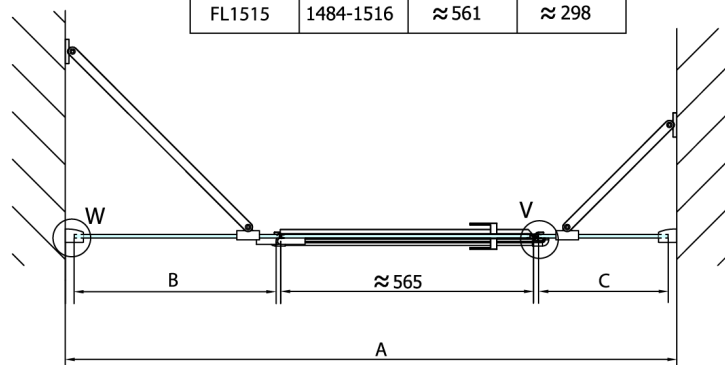

FORTIS drzwi do wnęki 3 częściowe 1300 mm, szkło czyste, prawe

Kod: FL1513R

Rozmiary

Szerokość: 1300 mm

Wysokość: 2000 mm

Właściwości

Gwarancja: 2 lata

Karta techniczna

FL15xxL

FL15xxR

MODEL	A	B	C
FL1513	1284-1316	≈ 361	≈ 298
FL1514	1384-1416	≈ 461	≈ 298
FL1515	1484-1516	≈ 561	≈ 298

W

V