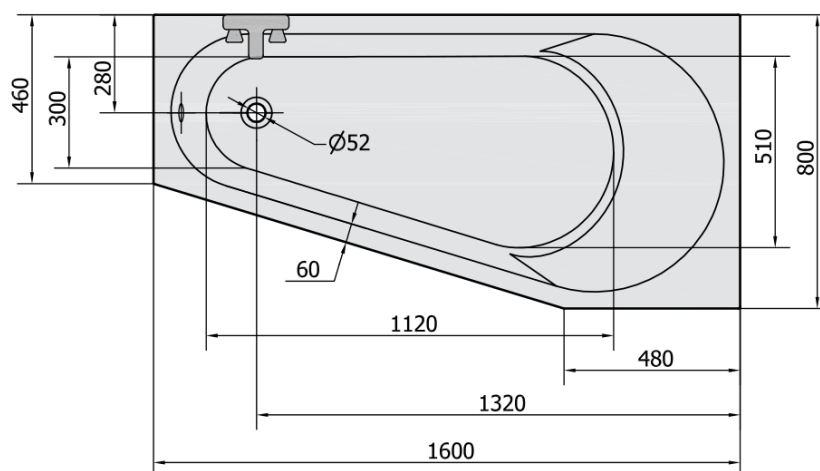

PROJEKTAR wanna asymetryczna 160x80x44cm, biały

Kod: 21111

Rozmiary

Długość: 1600 mm
Szerokość: 800 mm
Wysokość: 440 mm
Objętość: 185 l

Właściwości

Kolor: Biały
Materiał: Akryl
Gwarancja: 10 lat

Karta techniczna

VOLUME 185L