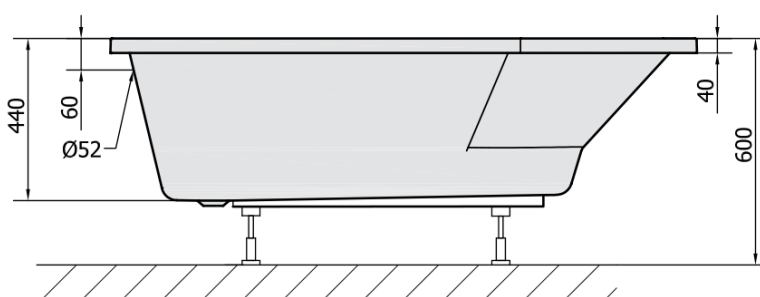

PROJEKTAR wanna asymetryczna 160x80x44cm, biały

Kod: 21111

Rozmiary

Długość: 1600 mm
Szerokość: 800 mm
Wysokość: 440 mm
Objętość: 185 l

Właściwości

Kolor: Biały
Materiał: Akryl
Gwarancja: 10 lat

Karta techniczna

VOLUME 185L