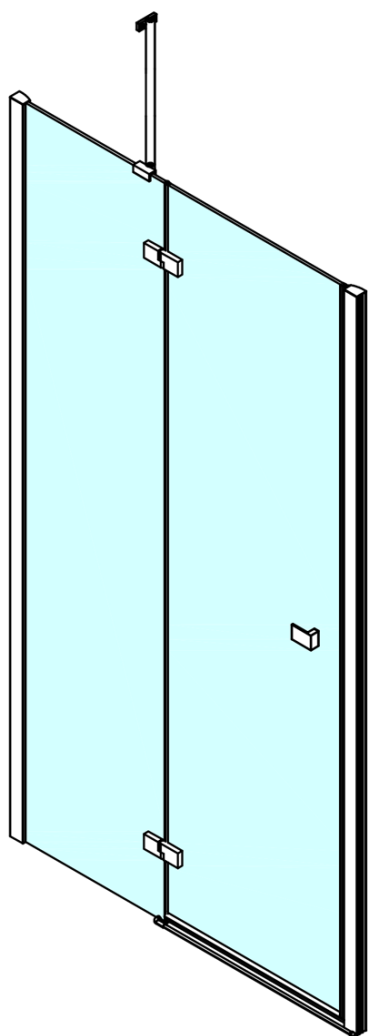

FORTIS drzwi prysznicowe do wnęki 900 mm, szkło
czyste, prawe

polysan

Karta techniczna

FL14xxL