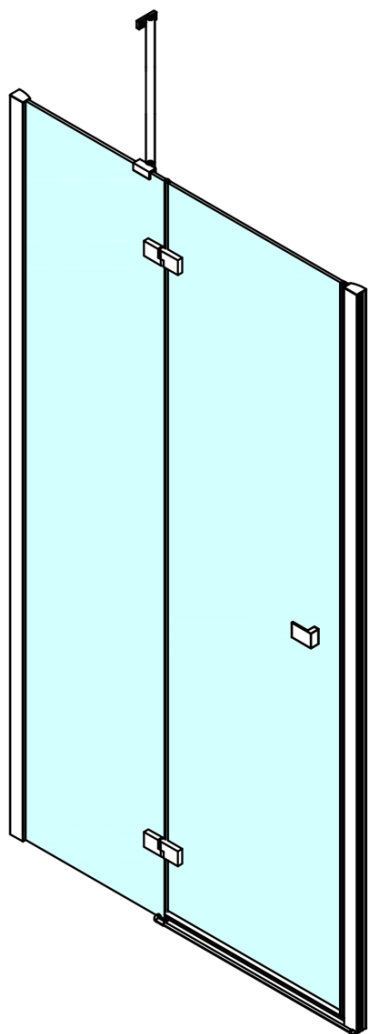

FORTIS drzwi prysznicowe do wnęki 900 mm, szkło
czyste, lewe

polysan

Karta techniczna

FL14xxL