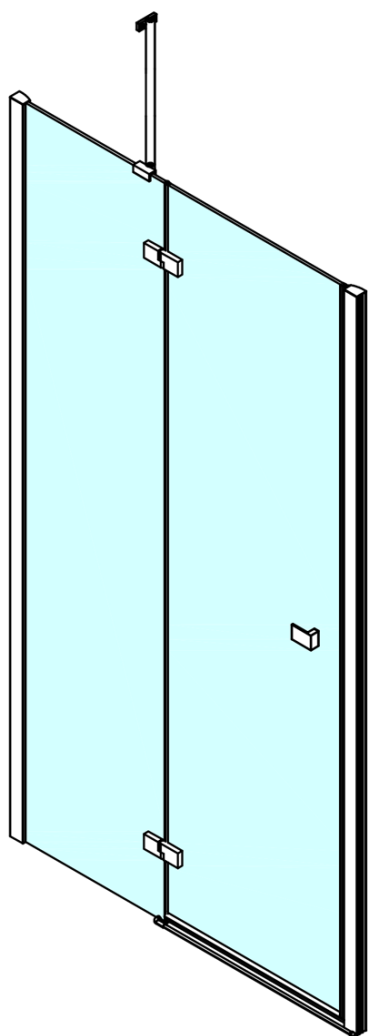

FORTIS drzwi prysznicowe do wnęki 900 mm, szkło
czyste, lewe

polysan

Karta techniczna

FL14xxL