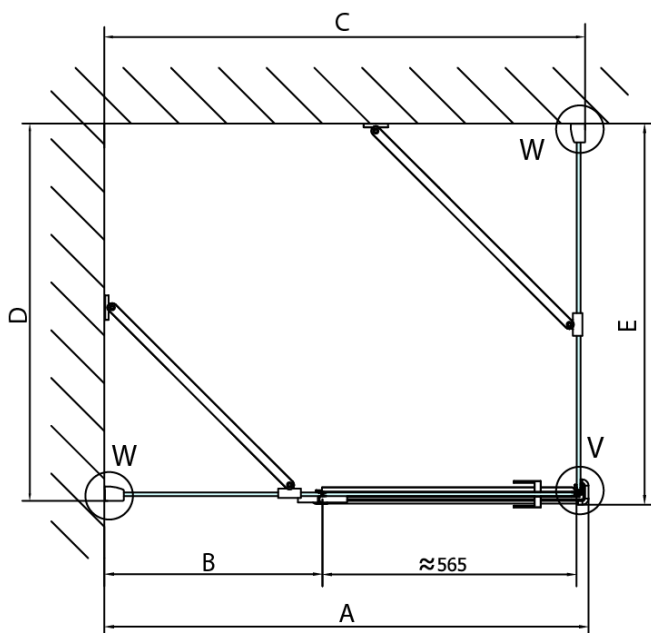

FL10xxL
FL11xxL

FL3580
FL3590
FL3510
FL3511
FL3512

FL3580
FL3590
FL3510
FL3511
FL3512

FL10xxR
FL11xxR

FORTIS drzwi prysznicowe 1500mm, szkło czyste,
prawe

Dveře	A (mm)	B (mm)	C (mm)
FL1080	785-801	≈ 200	779-795
FL1090	885-901	≈ 300	879-895
FL1010	985-1001	≈ 400	979-995
FL1011	1085-1101	≈ 500	1079-1095
FL1012	1185-1201	≈ 600	1179-1195
FL1113	1285-1301	≈ 700	1279-1295
FL1114	1385-1401	≈ 800	1379-1395
FL1115	1485-1501	≈ 900	1479-1495

Boční stěna	E	D
FL3580	785-801	779-795
FL3590	885-901	879-895
FL3510	985-1001	979-995
FL3511	1085-1101	1079-1095
FL3512	1185-1201	1179-1195

**FORTIS drzvi prysznicowe 1500mm, szkło czyste,
prawe**

Stavební připravenost pro montáž na dlažbu
kóty x, y = Rozměr k vnitřní straně skla

Construction readiness for floor mounting
dimensions x, y = Dimension to the inside of the glass

Dveře	X (mm)	B (mm)
FL1080	768	≈ 200
FL1090	868	≈ 300
FL1010	968	≈ 400
FL1011	1068	≈ 500
FL1012	1168	≈ 600
FL1113	1268	≈ 700
FL1114	1368	≈ 800
FL1115	1468	≈ 900