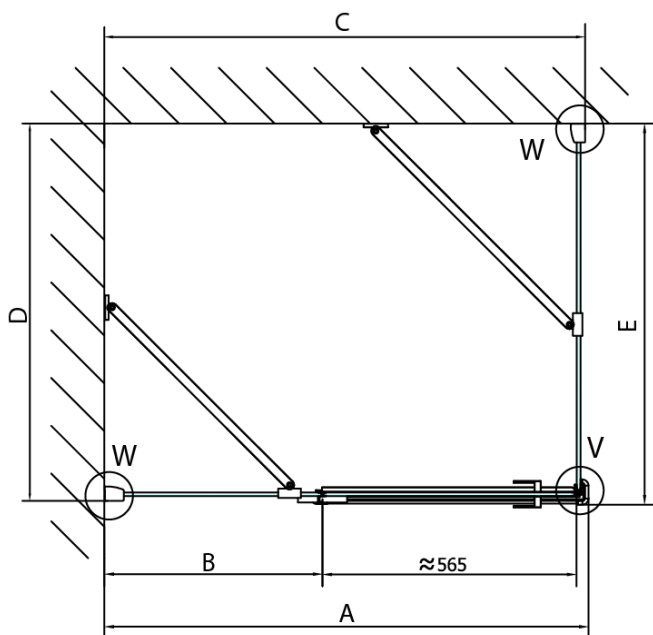

### Rozmiary

Szerokość: 1500 mm

Wysokość: 2000 mm

FORTIS drzwi prysznicowe 1500mm, szkło czyste,  
prawe

	A (mm)	B (mm)	C (mm)
FL1080	785-801	≈ 210	779-795
FL1090	885-901	≈ 310	879-895
FL1010	985-1001	≈ 410	979-995
FL1011	1085-1101	≈ 510	1079-1095
FL1012	1185-1201	≈ 610	1179-1195
FL1113	1285-1301	≈ 710	1279-1295
FL1114	1385-1401	≈ 810	1379-1395
FL1115	1485-1501	≈ 910	1479-1495

FL10xxL  
FL11xxL

FL3580  
FL3590  
FL3510  
FL3511  
FL3512

FL3580  
FL3590  
FL3510  
FL3511  
FL3512

FL10xxR  
FL11xxR

FORTIS drzwi prysznicowe 1500mm, szkło czyste,  
prawe

Dveře	A (mm)	B (mm)	C (mm)
FL1080	785-801	≈ 200	779-795
FL1090	885-901	≈ 300	879-895
FL1010	985-1001	≈ 400	979-995
FL1011	1085-1101	≈ 500	1079-1095
FL1012	1185-1201	≈ 600	1179-1195
FL1113	1285-1301	≈ 700	1279-1295
FL1114	1385-1401	≈ 800	1379-1395
FL1115	1485-1501	≈ 900	1479-1495

Construction readiness for floor mounting  
dimensions  $x, y$  = Dimension to the inside of the glass

Dveře	X (mm)	B (mm)
FL1080	768	$\approx 200$
FL1090	868	$\approx 300$
FL1010	968	$\approx 400$
FL1011	1068	$\approx 500$
FL1012	1168	$\approx 600$
FL1113	1268	$\approx 700$
FL1114	1368	$\approx 800$
FL1115	1468	$\approx 900$