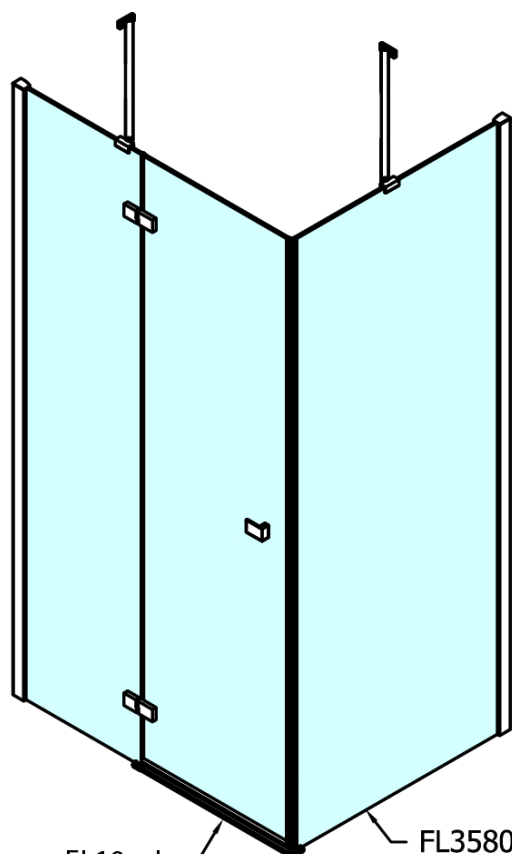

### Rozmiary

Szerokość: 1500 mm

Wysokość: 2000 mm

### Właściwości

Kolor profilu: Chrom - Aluminium polerowane

Kształt: Drzwi do połączenia

Typ otwierania: Jednoskrzydłowe

Rodzaj szkła: Szkło czyste

Wykończenie szkła: Antidrop

Grubość szkła: 8 mm

Waga / szt.: 58.0 kg

### Części zamienne

Uszczelka pomiędzy szkło (drzwiowa), dł. 1000 mm do szkła 8mm (Kod: 309D-08)

Uszczelka akrylowa między szkłem 8mm, flaga (Kod: NDFL0503)

Karta techniczna

FL10xxL  
FL11xxL

FL10xxR  
FL11xxR

FORTIS drzwi prysznicowe 1500mm, szkło czyste,  
prawe

|        | A (mm)    | B (mm) | C (mm)    |
|--------|-----------|--------|-----------|
| FL1080 | 785-801   | ≈ 210  | 779-795   |
| FL1090 | 885-901   | ≈ 310  | 879-895   |
| FL1010 | 985-1001  | ≈ 410  | 979-995   |
| FL1011 | 1085-1101 | ≈ 510  | 1079-1095 |
| FL1012 | 1185-1201 | ≈ 610  | 1179-1195 |
| FL1113 | 1285-1301 | ≈ 710  | 1279-1295 |
| FL1114 | 1385-1401 | ≈ 810  | 1379-1395 |
| FL1115 | 1485-1501 | ≈ 910  | 1479-1495 |