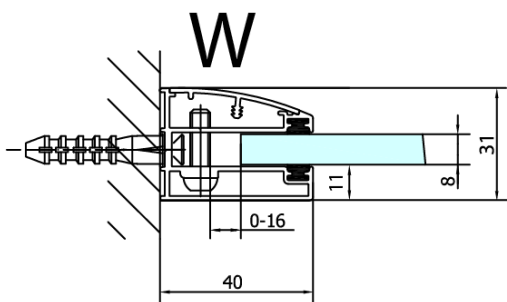

### Rozmiary

Szerokość: 1500 mm

Wysokość: 2000 mm

FL10xxL  
FL11xxL

FL3580  
FL3590  
FL3510  
FL3511  
FL3512

FL3580  
FL3590  
FL3510  
FL3511  
FL3512

FL10xxR  
FL11xxR

FORTIS drzwi prysznicowe 1500mm, szkło czyste,  
prawe

| Dveře  | A (mm)    | B (mm) | C (mm)    |
|--------|-----------|--------|-----------|
| FL1080 | 785-801   | ≈ 200  | 779-795   |
| FL1090 | 885-901   | ≈ 300  | 879-895   |
| FL1010 | 985-1001  | ≈ 400  | 979-995   |
| FL1011 | 1085-1101 | ≈ 500  | 1079-1095 |
| FL1012 | 1185-1201 | ≈ 600  | 1179-1195 |
| FL1113 | 1285-1301 | ≈ 700  | 1279-1295 |
| FL1114 | 1385-1401 | ≈ 800  | 1379-1395 |
| FL1115 | 1485-1501 | ≈ 900  | 1479-1495 |

**FORTIS drzví prysznicové 1500mm, szkło czyste,  
prawe**

Stavební připravenost pro montáž na dlažbu  
kóty  $x, y$  = Rozměr k vnitřní straně skla

Construction readiness for floor mounting  
dimensions  $x, y$  = Dimension to the inside of the glass