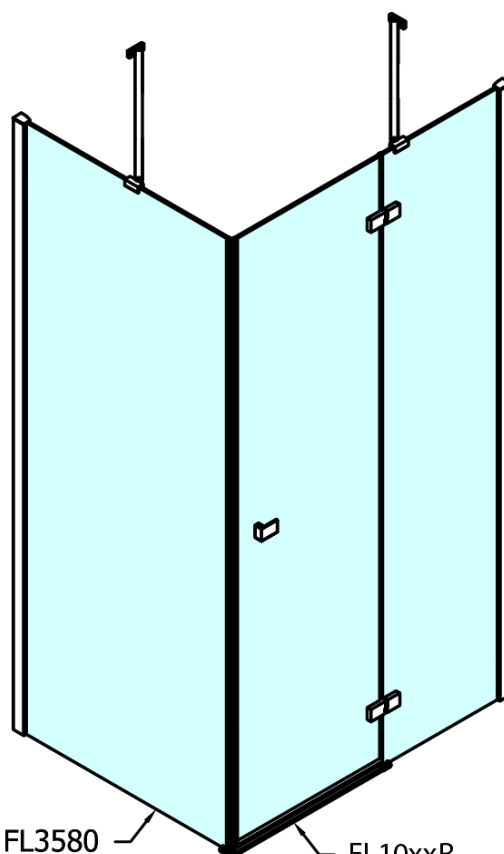

### Rozmiary

Szerokość: 1500 mm

Wysokość: 2000 mm

### Właściwości

Kolor profilu: Chrom - Aluminium polerowane

Kształt: Drzwi do połączenia

Typ otwierania: Jednoskrzydłowe

Rodzaj szkła: Szkło czyste

Wykończenie szkła: Antidrop

Grubość szkła: 8 mm

Waga / szt.: 58.0 kg

FORTIS drzwi prysznicowe 1500mm, szkło czyste,  
prawe

|        | A (mm)    | B (mm) | C (mm)    |
|--------|-----------|--------|-----------|
| FL1080 | 785-801   | ≈ 210  | 779-795   |
| FL1090 | 885-901   | ≈ 310  | 879-895   |
| FL1010 | 985-1001  | ≈ 410  | 979-995   |
| FL1011 | 1085-1101 | ≈ 510  | 1079-1095 |
| FL1012 | 1185-1201 | ≈ 610  | 1179-1195 |
| FL1113 | 1285-1301 | ≈ 710  | 1279-1295 |
| FL1114 | 1385-1401 | ≈ 810  | 1379-1395 |
| FL1115 | 1485-1501 | ≈ 910  | 1479-1495 |

FL10xxL  
FL11xxL

FL3580  
FL3590  
FL3510  
FL3511  
FL3512

FL3580  
FL3590  
FL3510  
FL3511  
FL3512

FL10xxR  
FL11xxR

FORTIS drzwi prysznicowe 1500mm, szkło czyste,  
prawe

| Dveře  | A (mm)    | B (mm) | C (mm)    |
|--------|-----------|--------|-----------|
| FL1080 | 785-801   | ≈ 200  | 779-795   |
| FL1090 | 885-901   | ≈ 300  | 879-895   |
| FL1010 | 985-1001  | ≈ 400  | 979-995   |
| FL1011 | 1085-1101 | ≈ 500  | 1079-1095 |
| FL1012 | 1185-1201 | ≈ 600  | 1179-1195 |
| FL1113 | 1285-1301 | ≈ 700  | 1279-1295 |
| FL1114 | 1385-1401 | ≈ 800  | 1379-1395 |
| FL1115 | 1485-1501 | ≈ 900  | 1479-1495 |