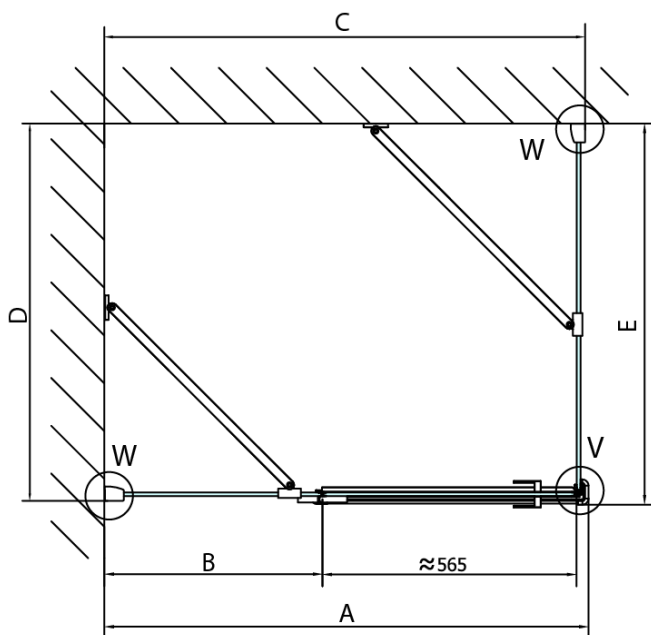

FORTIS drzwi prysznicowe 1500mm, szkło czyste,
prawe

Dveře	A (mm)	B (mm)	C (mm)
FL1080	785-801	≈ 200	779-795
FL1090	885-901	≈ 300	879-895
FL1010	985-1001	≈ 400	979-995
FL1011	1085-1101	≈ 500	1079-1095
FL1012	1185-1201	≈ 600	1179-1195
FL1113	1285-1301	≈ 700	1279-1295
FL1114	1385-1401	≈ 800	1379-1395
FL1115	1485-1501	≈ 900	1479-1495

Boční stěna	E	D
FL3580	785-801	779-795
FL3590	885-901	879-895
FL3510	985-1001	979-995
FL3511	1085-1101	1079-1095
FL3512	1185-1201	1179-1195