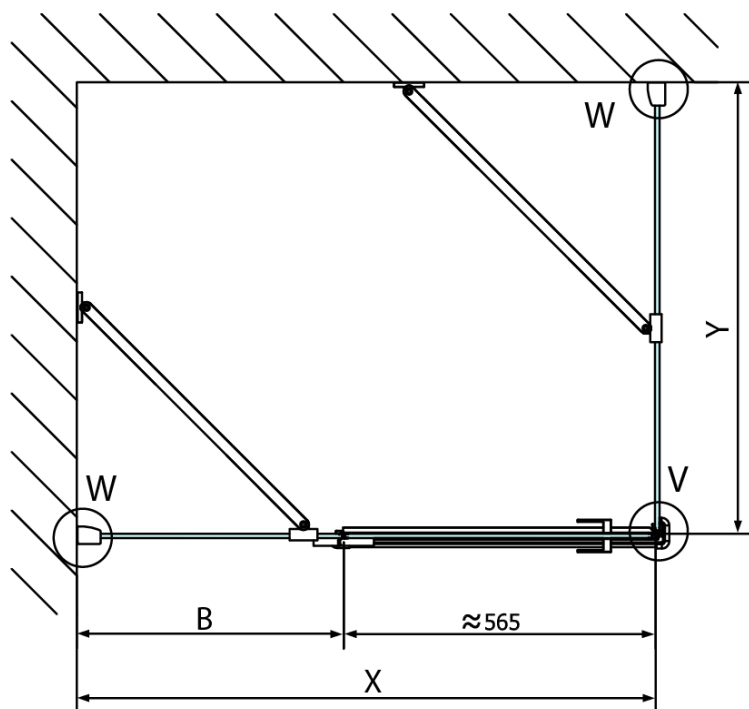

### Rozmiary

Szerokość: 1500 mm

Wysokość: 2000 mm

**FORTIS drzví prysznicové 1500mm, szkło czyste,  
prawe**

Stavební připravenost pro montáž na dlažbu  
kóty  $x, y$  = Rozměr k vnitřní straně skla

Construction readiness for floor mounting  
dimensions  $x, y$  = Dimension to the inside of the glass