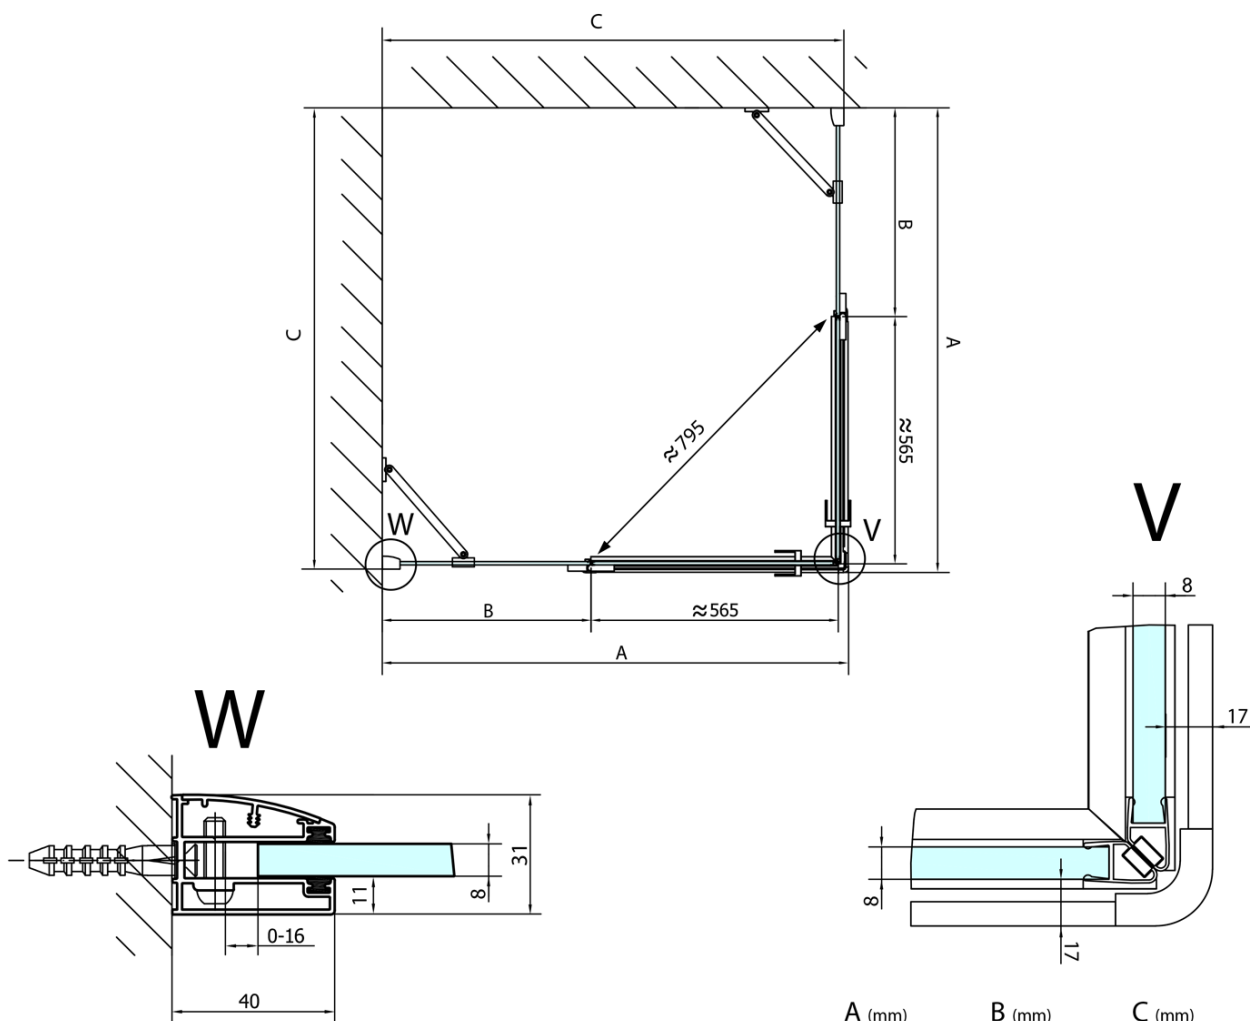

FORTIS drzwi prysznicowe 1500mm, szkło czyste,
prawe

	A (mm)	B (mm)	C (mm)
FL1080	785-801	≈ 210	779-795
FL1090	885-901	≈ 310	879-895
FL1010	985-1001	≈ 410	979-995
FL1011	1085-1101	≈ 510	1079-1095
FL1012	1185-1201	≈ 610	1179-1195
FL1113	1285-1301	≈ 710	1279-1295
FL1114	1385-1401	≈ 810	1379-1395
FL1115	1485-1501	≈ 910	1479-1495