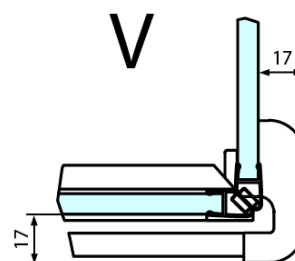

### Rozmiary

Szerokość: 1500 mm

Wysokość: 2000 mm

FL10xxL  
FL11xxL

FL3580  
FL3590  
FL3510  
FL3511  
FL3512

FL3580  
FL3590  
FL3510  
FL3511  
FL3512

FL10xxR  
FL11xxR

FORTIS drzwi prysznicowe 1500mm, szkło czyste,  
prawe

| Dveře  | A (mm)    | B (mm) | C (mm)    |
|--------|-----------|--------|-----------|
| FL1080 | 785-801   | ≈ 200  | 779-795   |
| FL1090 | 885-901   | ≈ 300  | 879-895   |
| FL1010 | 985-1001  | ≈ 400  | 979-995   |
| FL1011 | 1085-1101 | ≈ 500  | 1079-1095 |
| FL1012 | 1185-1201 | ≈ 600  | 1179-1195 |
| FL1113 | 1285-1301 | ≈ 700  | 1279-1295 |
| FL1114 | 1385-1401 | ≈ 800  | 1379-1395 |
| FL1115 | 1485-1501 | ≈ 900  | 1479-1495 |

**FORTIS drzví prysznicové 1500mm, szkło czyste,  
prawe**

Stavební připravenost pro montáž na dlažbu  
kóty  $x, y$  = Rozměr k vnitřní straně skla

Construction readiness for floor mounting  
dimensions  $x, y$  = Dimension to the inside of the glass