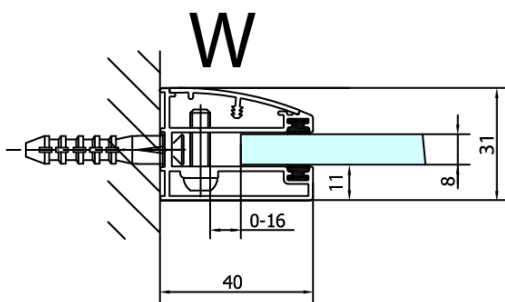

## Rozmiary

Szerokość: 1400 mm

Wysokość: 2000 mm

FL10xxL  
FL11xxL

FL3580  
FL3590  
FL3510  
FL3511  
FL3512

FL3580  
FL3590  
FL3510  
FL3511  
FL3512

FL10xxR  
FL11xxR

FORTIS drzwi prysznicowe 1400mm, szkło czyste,  
prawe

Dveře	A (mm)	B (mm)	C (mm)
FL1080	785-801	≈ 200	779-795
FL1090	885-901	≈ 300	879-895
FL1010	985-1001	≈ 400	979-995
FL1011	1085-1101	≈ 500	1079-1095
FL1012	1185-1201	≈ 600	1179-1195
FL1113	1285-1301	≈ 700	1279-1295
FL1114	1385-1401	≈ 800	1379-1395
FL1115	1485-1501	≈ 900	1479-1495

Boční stěna	E	D
FL3580	785-801	779-795
FL3590	885-901	879-895
FL3510	985-1001	979-995
FL3511	1085-1101	1079-1095
FL3512	1185-1201	1179-1195

Stavební připravenost pro montáž na dlažbu  
kóty  $x, y$  = Rozměr k vnitřní straně skla