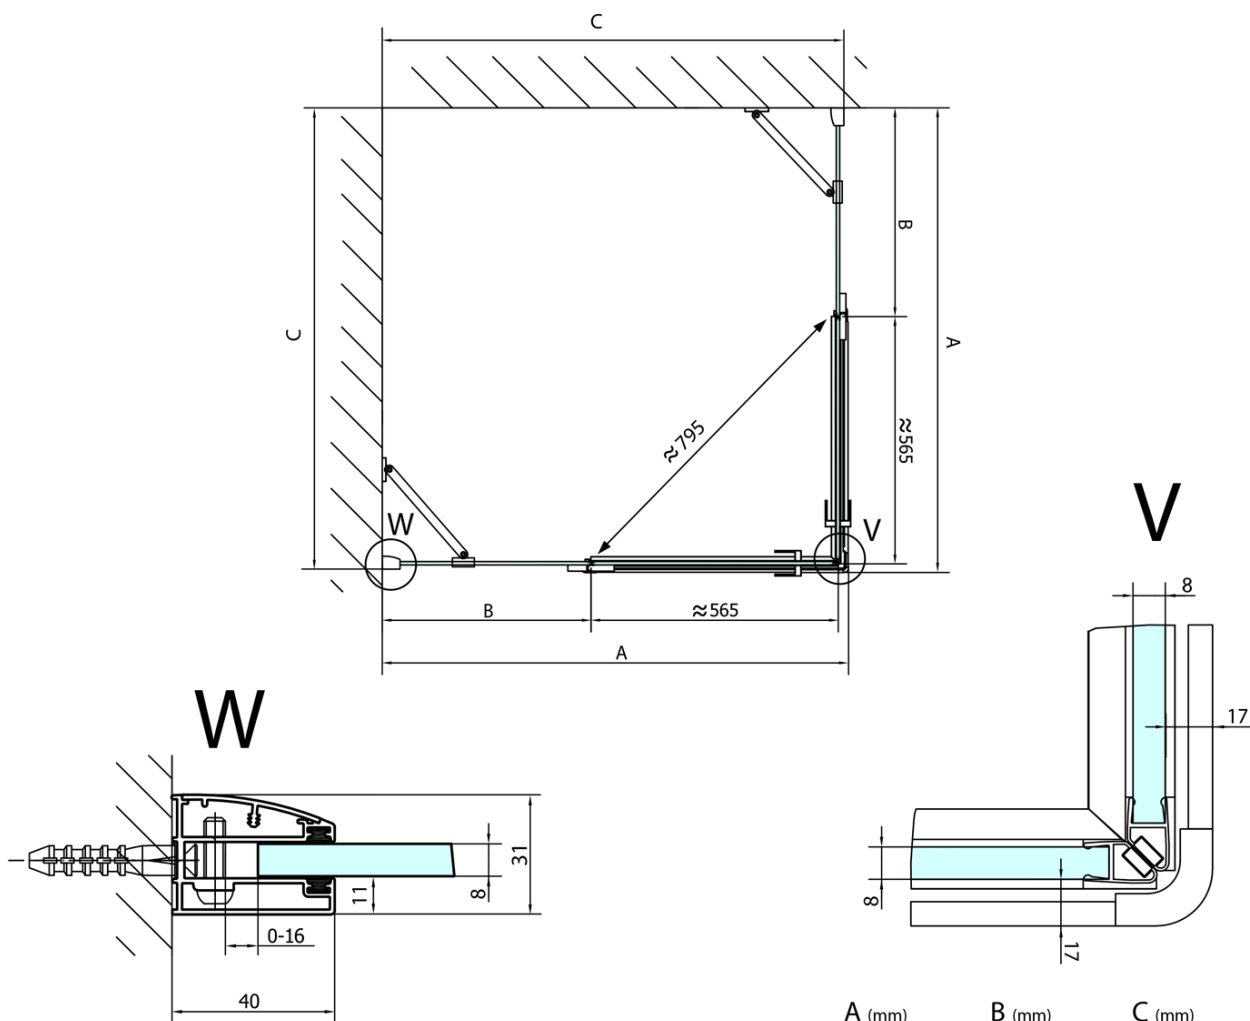

## Rozmiary

Szerokość: 1400 mm

Wysokość: 2000 mm

## Właściwości

Kolor profilu: Chrom - Aluminium polerowane

Kształt: Drzwi do połączenia

Typ otwierania: Jednoskrzydłowe

Rodzaj szkła: Szkło czyste

Wykończenie szkła: Antidrop

Grubość szkła: 8 mm

Waga / szt.: 55.0 kg

FORTIS drzwi prysznicowe 1400mm, szkło czyste,  
prawe

	A (mm)	B (mm)	C (mm)
FL1080	785-801	≈ 210	779-795
FL1090	885-901	≈ 310	879-895
FL1010	985-1001	≈ 410	979-995
FL1011	1085-1101	≈ 510	1079-1095
FL1012	1185-1201	≈ 610	1179-1195
FL1113	1285-1301	≈ 710	1279-1295
FL1114	1385-1401	≈ 810	1379-1395
FL1115	1485-1501	≈ 910	1479-1495

Construction readiness for floor mounting  
dimensions  $x, y$  = Dimension to the inside of the glass

Dveře	X (mm)	B (mm)
FL1080	768	≈ 200
FL1090	868	≈ 300
FL1010	968	≈ 400
FL1011	1068	≈ 500
FL1012	1168	≈ 600
FL1113	1268	≈ 700
FL1114	1368	≈ 800
FL1115	1468	≈ 900