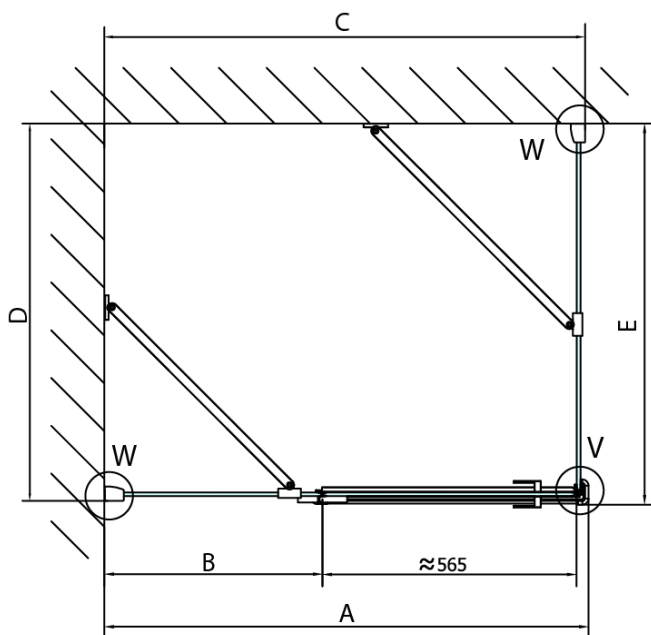

FORTIS drzwi prysznicowe 1400mm, szkło czyste,
prawe

Dveře	A (mm)	B (mm)	C (mm)
FL1080	785-801	≈ 200	779-795
FL1090	885-901	≈ 300	879-895
FL1010	985-1001	≈ 400	979-995
FL1011	1085-1101	≈ 500	1079-1095
FL1012	1185-1201	≈ 600	1179-1195
FL1113	1285-1301	≈ 700	1279-1295
FL1114	1385-1401	≈ 800	1379-1395
FL1115	1485-1501	≈ 900	1479-1495

Boční stěna	E	D
FL3580	785-801	779-795
FL3590	885-901	879-895
FL3510	985-1001	979-995
FL3511	1085-1101	1079-1095
FL3512	1185-1201	1179-1195