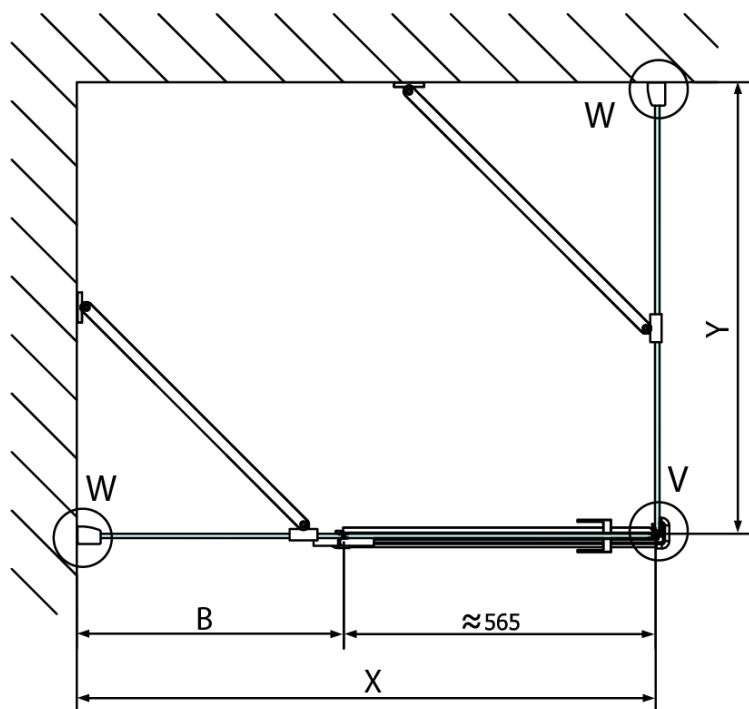

## Rozmiary

Szerokość: 1400 mm

Wysokość: 2000 mm

FL10xxL  
FL11xxL

FL3580  
FL3590  
FL3510  
FL3511  
FL3512

FL3580  
FL3590  
FL3510  
FL3511  
FL3512

FL10xxR  
FL11xxR

FORTIS drzwi prysznicowe 1400mm, szkło czyste,  
prawe

Dveře	A (mm)	B (mm)	C (mm)
FL1080	785-801	≈ 200	779-795
FL1090	885-901	≈ 300	879-895
FL1010	985-1001	≈ 400	979-995
FL1011	1085-1101	≈ 500	1079-1095
FL1012	1185-1201	≈ 600	1179-1195
FL1113	1285-1301	≈ 700	1279-1295
FL1114	1385-1401	≈ 800	1379-1395
FL1115	1485-1501	≈ 900	1479-1495

Construction readiness for floor mounting  
dimensions  $x, y$  = Dimension to the inside of the glass

Dveře	X (mm)	B (mm)
FL1080	768	≈ 200
FL1090	868	≈ 300
FL1010	968	≈ 400
FL1011	1068	≈ 500
FL1012	1168	≈ 600
FL1113	1268	≈ 700
FL1114	1368	≈ 800
FL1115	1468	≈ 900