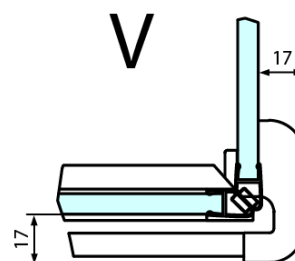

FORTIS drzwi prysznicowe 1400mm, szkło czyste,
prawe

Dveře	A (mm)	B (mm)	C (mm)
FL1080	785-801	≈ 200	779-795
FL1090	885-901	≈ 300	879-895
FL1010	985-1001	≈ 400	979-995
FL1011	1085-1101	≈ 500	1079-1095
FL1012	1185-1201	≈ 600	1179-1195
FL1113	1285-1301	≈ 700	1279-1295
FL1114	1385-1401	≈ 800	1379-1395
FL1115	1485-1501	≈ 900	1479-1495

Boční stěna	E	D
FL3580	785-801	779-795
FL3590	885-901	879-895
FL3510	985-1001	979-995
FL3511	1085-1101	1079-1095
FL3512	1185-1201	1179-1195