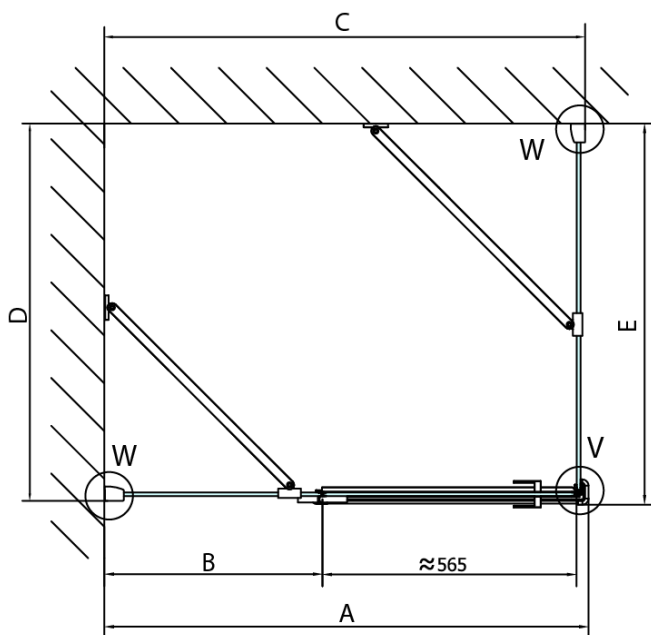

FL10xxL
FL11xxL

FL3580
FL3590
FL3510
FL3511
FL3512

FL3580
FL3590
FL3510
FL3511
FL3512

FL10xxR
FL11xxR

FORTIS drzwi prysznicowe 1400mm, szkło czyste,
prawe

Dveře	A (mm)	B (mm)	C (mm)
FL1080	785-801	≈ 200	779-795
FL1090	885-901	≈ 300	879-895
FL1010	985-1001	≈ 400	979-995
FL1011	1085-1101	≈ 500	1079-1095
FL1012	1185-1201	≈ 600	1179-1195
FL1113	1285-1301	≈ 700	1279-1295
FL1114	1385-1401	≈ 800	1379-1395
FL1115	1485-1501	≈ 900	1479-1495

Boční stěna	E	D
FL3580	785-801	779-795
FL3590	885-901	879-895
FL3510	985-1001	979-995
FL3511	1085-1101	1079-1095
FL3512	1185-1201	1179-1195

Stavební připravenost pro montáž na dlažbu
kóty x, y = Rozměr k vnitřní straně skla

Construction readiness for floor mounting
dimensions x, y = Dimension to the inside of the glass

Dveře	X (mm)	B (mm)
FL1080	768	≈ 200
FL1090	868	≈ 300
FL1010	968	≈ 400
FL1011	1068	≈ 500
FL1012	1168	≈ 600
FL1113	1268	≈ 700
FL1114	1368	≈ 800
FL1115	1468	≈ 900