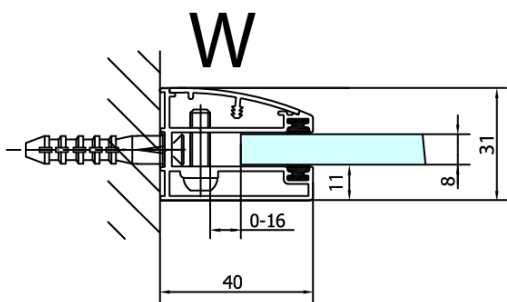

Właściwości

Kolor profilu: Chrom - Aluminium polerowane

Kształt: Drzwi do połączenia

Typ otwierania: Jednoskrzydłowe

Rodzaj szkła: Szkło czyste

Wykończenie szkła: Antidrop

Grubość szkła: 8 mm

Waga / szt.: 55.0 kg

FL10xxL
FL11xxL

FL3580
FL3590
FL3510
FL3511
FL3512

FL3580
FL3590
FL3510
FL3511
FL3512

FL10xxR
FL11xxR

FORTIS drzwi prysznicowe 1400mm, szkło czyste,
prawe

Dveře	A (mm)	B (mm)	C (mm)
FL1080	785-801	≈ 200	779-795
FL1090	885-901	≈ 300	879-895
FL1010	985-1001	≈ 400	979-995
FL1011	1085-1101	≈ 500	1079-1095
FL1012	1185-1201	≈ 600	1179-1195
FL1113	1285-1301	≈ 700	1279-1295
FL1114	1385-1401	≈ 800	1379-1395
FL1115	1485-1501	≈ 900	1479-1495

Boční stěna	E	D
FL3580	785-801	779-795
FL3590	885-901	879-895
FL3510	985-1001	979-995
FL3511	1085-1101	1079-1095
FL3512	1185-1201	1179-1195

Stavební připravenost pro montáž na dlažbu
kóty x, y = Rozměr k vnitřní straně skla

Construction readiness for floor mounting
dimensions x, y = Dimension to the inside of the glass

Dveře	X (mm)	B (mm)
FL1080	768	≈ 200
FL1090	868	≈ 300
FL1010	968	≈ 400
FL1011	1068	≈ 500
FL1012	1168	≈ 600
FL1113	1268	≈ 700
FL1114	1368	≈ 800
FL1115	1468	≈ 900