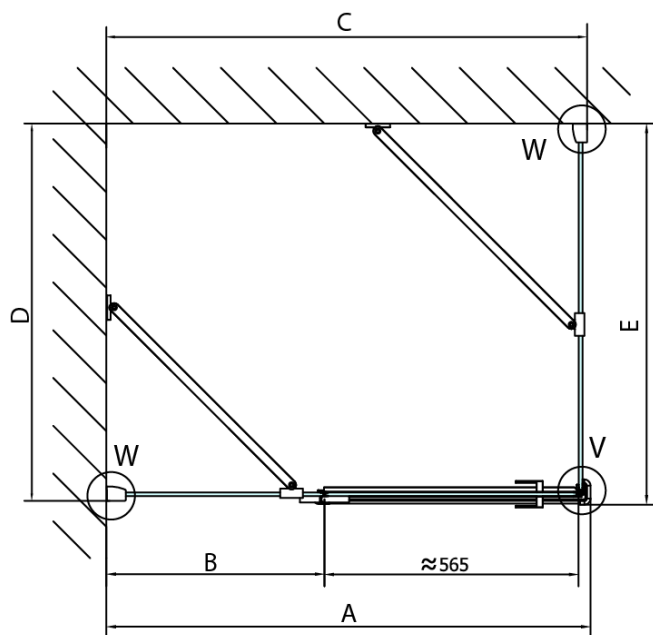

FORTIS drzwi prysznicowe 1300mm, szkło czyste,
prawe

Dveře	A (mm)	B (mm)	C (mm)
FL1080	785-801	≈ 200	779-795
FL1090	885-901	≈ 300	879-895
FL1010	985-1001	≈ 400	979-995
FL1011	1085-1101	≈ 500	1079-1095
FL1012	1185-1201	≈ 600	1179-1195
FL1113	1285-1301	≈ 700	1279-1295
FL1114	1385-1401	≈ 800	1379-1395
FL1115	1485-1501	≈ 900	1479-1495

Boční stěna	E	D
FL3580	785-801	779-795
FL3590	885-901	879-895
FL3510	985-1001	979-995
FL3511	1085-1101	1079-1095
FL3512	1185-1201	1179-1195