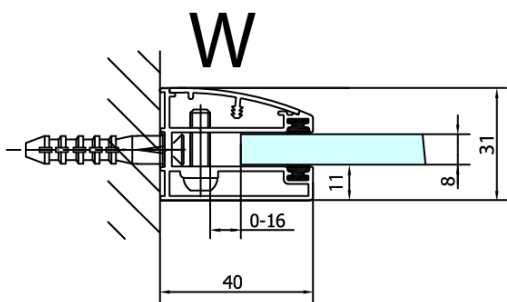

FORTIS drzwi prysznicowe 1300mm, szkło czyste,
prawe

Dveře	A (mm)	B (mm)	C (mm)
FL1080	785-801	≈ 200	779-795
FL1090	885-901	≈ 300	879-895
FL1010	985-1001	≈ 400	979-995
FL1011	1085-1101	≈ 500	1079-1095
FL1012	1185-1201	≈ 600	1179-1195
FL1113	1285-1301	≈ 700	1279-1295
FL1114	1385-1401	≈ 800	1379-1395
FL1115	1485-1501	≈ 900	1479-1495

Boční stěna	E	D
FL3580	785-801	779-795
FL3590	885-901	879-895
FL3510	985-1001	979-995
FL3511	1085-1101	1079-1095
FL3512	1185-1201	1179-1195