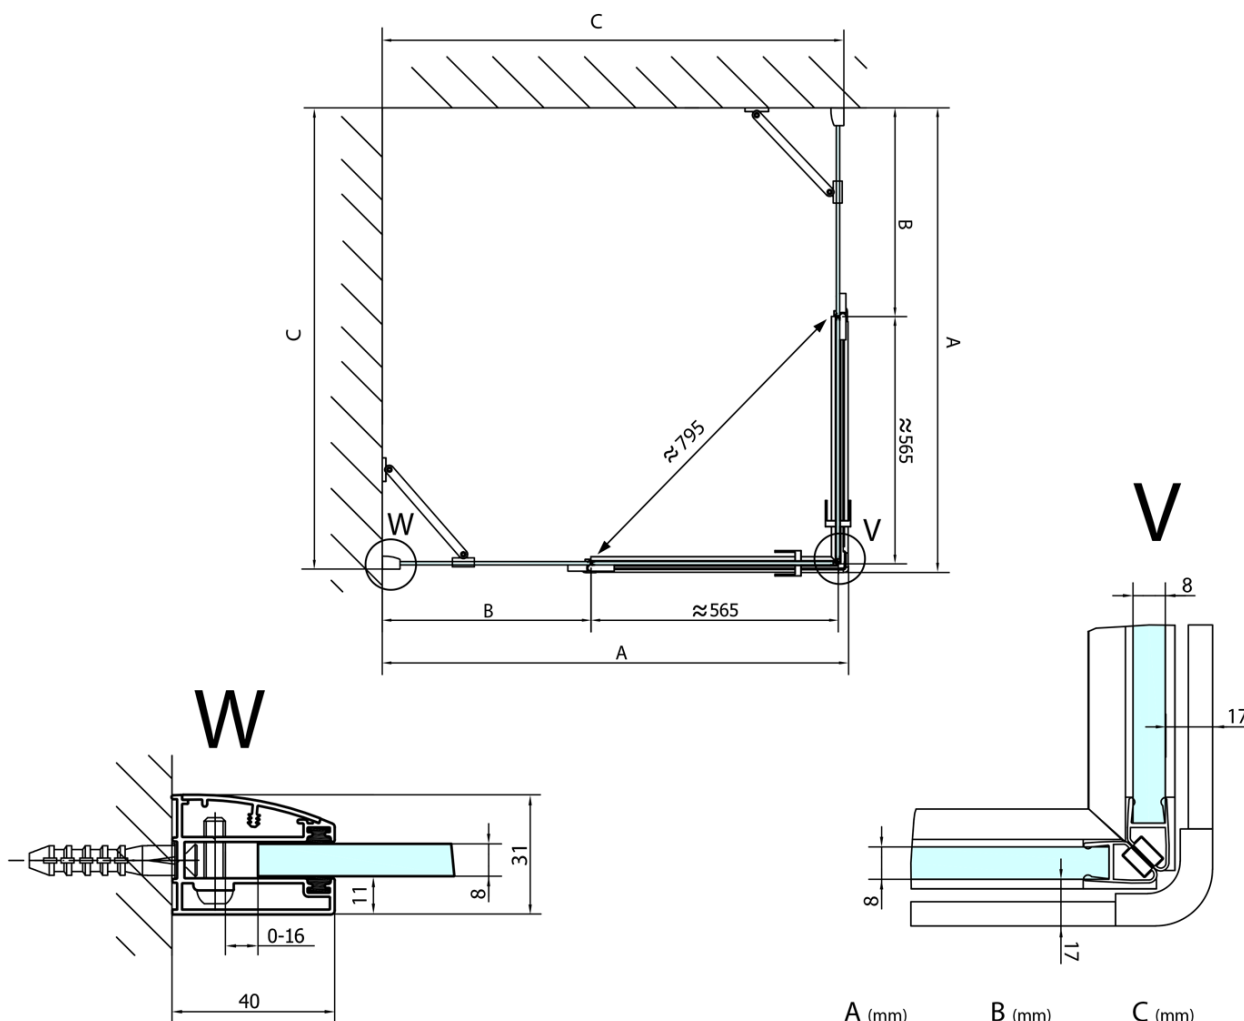

## Rozmiary

Szerokość: 1300 mm

Wysokość: 2000 mm

## Właściwości

Kolor profilu: Chrom - Aluminium polerowane

Kształt: Drzwi do połączenia

Typ otwierania: Jednoskrzydłowe

Rodzaj szkła: Szkło czyste

Wykończenie szkła: Antidrop

Grubość szkła: 8 mm

Waga / szt.: 53.0 kg

## Części zamienne

Uszczelka pomiędzy szkło (drzwiowa), dł. 1000 mm do szkła 8mm (Kod: 309D-08)

Uszczelka akrylowa między szkłem 8mm, flaga (Kod: NDFL0503)

Karta techniczna

FL10xxL  
FL11xxL

FL10xxR  
FL11xxR

FORTIS drzwi prysznicowe 1300mm, szkło czyste,  
prawe

	A (mm)	B (mm)	C (mm)
FL1080	785-801	≈ 210	779-795
FL1090	885-901	≈ 310	879-895
FL1010	985-1001	≈ 410	979-995
FL1011	1085-1101	≈ 510	1079-1095
FL1012	1185-1201	≈ 610	1179-1195
FL1113	1285-1301	≈ 710	1279-1295
FL1114	1385-1401	≈ 810	1379-1395
FL1115	1485-1501	≈ 910	1479-1495