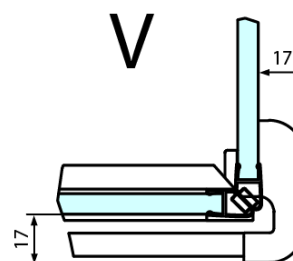

FORTIS drzwi prysznicowe 1200mm, szkło czyste,
prawe

Dveře	A (mm)	B (mm)	C (mm)
FL1080	785-801	≈ 200	779-795
FL1090	885-901	≈ 300	879-895
FL1010	985-1001	≈ 400	979-995
FL1011	1085-1101	≈ 500	1079-1095
FL1012	1185-1201	≈ 600	1179-1195
FL1113	1285-1301	≈ 700	1279-1295
FL1114	1385-1401	≈ 800	1379-1395
FL1115	1485-1501	≈ 900	1479-1495

Boční stěna	E	D
FL3580	785-801	779-795
FL3590	885-901	879-895
FL3510	985-1001	979-995
FL3511	1085-1101	1079-1095
FL3512	1185-1201	1179-1195