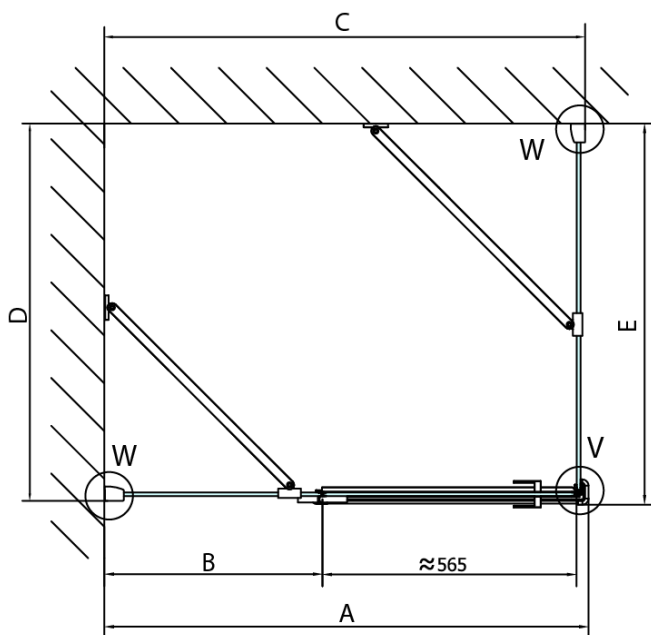

FL10xxL
FL11xxL

FL3580
FL3590
FL3510
FL3511
FL3512

FL3580
FL3590
FL3510
FL3511
FL3512

FL10xxR
FL11xxR

FORTIS drzwi prysznicowe 1200mm, szkło czyste,
prawe

Dveře	A (mm)	B (mm)	C (mm)
FL1080	785-801	≈ 200	779-795
FL1090	885-901	≈ 300	879-895
FL1010	985-1001	≈ 400	979-995
FL1011	1085-1101	≈ 500	1079-1095
FL1012	1185-1201	≈ 600	1179-1195
FL1113	1285-1301	≈ 700	1279-1295
FL1114	1385-1401	≈ 800	1379-1395
FL1115	1485-1501	≈ 900	1479-1495

Boční stěna	E	D
FL3580	785-801	779-795
FL3590	885-901	879-895
FL3510	985-1001	979-995
FL3511	1085-1101	1079-1095
FL3512	1185-1201	1179-1195

**FORTIS drzví prysznicové 1200mm, szkło czyste,
prawe**

Stavební připravenost pro montáž na dlažbu
kóty x, y = Rozměr k vnitřní straně skla

Construction readiness for floor mounting
dimensions x, y = Dimension to the inside of the glass

Dveře	X (mm)	B (mm)
FL1080	768	≈ 200
FL1090	868	≈ 300
FL1010	968	≈ 400
FL1011	1068	≈ 500
FL1012	1168	≈ 600
FL1113	1268	≈ 700
FL1114	1368	≈ 800
FL1115	1468	≈ 900