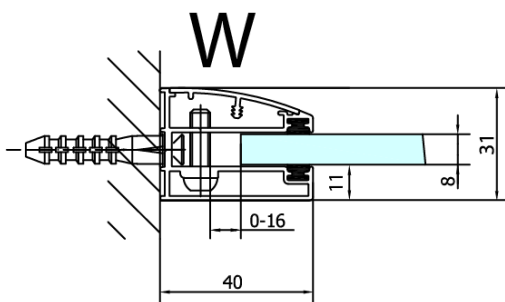

Właściwości

Kolor profilu: Chrom - Aluminium polerowane

Kształt: Drzwi do połączenia

Typ otwierania: Jednoskrzydłowe

Rodzaj szkła: Szkło czyste

Wykończenie szkła: Antidrop

Grubość szkła: 8 mm

Waga / szt.: 51.0 kg

FL10xxL
FL11xxL

FL3580
FL3590
FL3510
FL3511
FL3512

FL3580
FL3590
FL3510
FL3511
FL3512

FL10xxR
FL11xxR

FORTIS drzwi prysznicowe 1200mm, szkło czyste,
prawe

Dveře	A (mm)	B (mm)	C (mm)
FL1080	785-801	≈ 200	779-795
FL1090	885-901	≈ 300	879-895
FL1010	985-1001	≈ 400	979-995
FL1011	1085-1101	≈ 500	1079-1095
FL1012	1185-1201	≈ 600	1179-1195
FL1113	1285-1301	≈ 700	1279-1295
FL1114	1385-1401	≈ 800	1379-1395
FL1115	1485-1501	≈ 900	1479-1495

Boční stěna	E	D
FL3580	785-801	779-795
FL3590	885-901	879-895
FL3510	985-1001	979-995
FL3511	1085-1101	1079-1095
FL3512	1185-1201	1179-1195

**FORTIS drzví prysznicové 1200mm, szkło czyste,
prawe**

Stavební připravenost pro montáž na dlažbu
kóty x, y = Rozměr k vnitřní straně skla

Construction readiness for floor mounting
dimensions x, y = Dimension to the inside of the glass

Dveře	X (mm)	B (mm)
FL1080	768	≈ 200
FL1090	868	≈ 300
FL1010	968	≈ 400
FL1011	1068	≈ 500
FL1012	1168	≈ 600
FL1113	1268	≈ 700
FL1114	1368	≈ 800
FL1115	1468	≈ 900