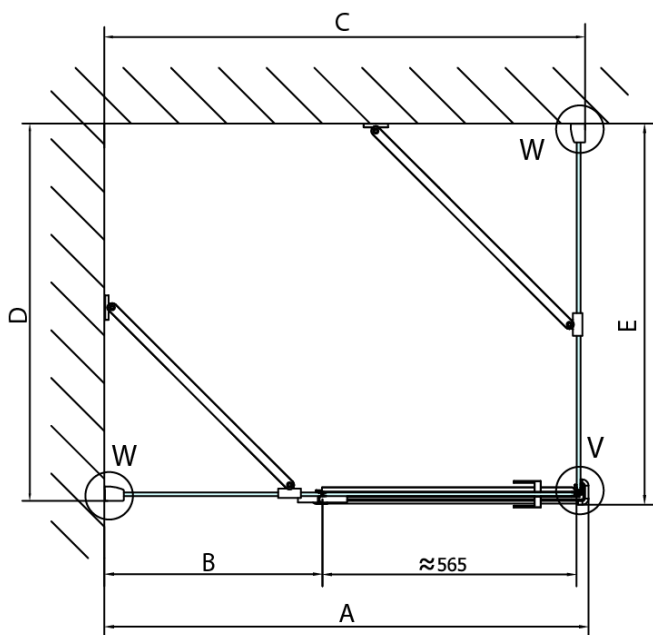

### Rozmiary

Szerokość: 900 mm

Wysokość: 2000 mm

FORTIS drzwi prysznicowe 900mm, szkło czyste,  
prawe

	A (mm)	B (mm)	C (mm)
FL1080	785-801	≈ 210	779-795
FL1090	885-901	≈ 310	879-895
FL1010	985-1001	≈ 410	979-995
FL1011	1085-1101	≈ 510	1079-1095
FL1012	1185-1201	≈ 610	1179-1195
FL1113	1285-1301	≈ 710	1279-1295
FL1114	1385-1401	≈ 810	1379-1395
FL1115	1485-1501	≈ 910	1479-1495

FL10xxL  
FL11xxL

FL3580  
FL3590  
FL3510  
FL3511  
FL3512

FL3580  
FL3590  
FL3510  
FL3511  
FL3512

FL10xxR  
FL11xxR

FORTIS drzwi prysznicowe 900mm, szkło czyste,  
prawe

Dveře	A (mm)	B (mm)	C (mm)
FL1080	785-801	≈ 200	779-795
FL1090	885-901	≈ 300	879-895
FL1010	985-1001	≈ 400	979-995
FL1011	1085-1101	≈ 500	1079-1095
FL1012	1185-1201	≈ 600	1179-1195
FL1113	1285-1301	≈ 700	1279-1295
FL1114	1385-1401	≈ 800	1379-1395
FL1115	1485-1501	≈ 900	1479-1495

Construction readiness for floor mounting  
dimensions  $x, y$  = Dimension to the inside of the glass

Dveře	X (mm)	B (mm)
FL1080	768	$\approx 200$
FL1090	868	$\approx 300$
FL1010	968	$\approx 400$
FL1011	1068	$\approx 500$
FL1012	1168	$\approx 600$
FL1113	1268	$\approx 700$
FL1114	1368	$\approx 800$
FL1115	1468	$\approx 900$