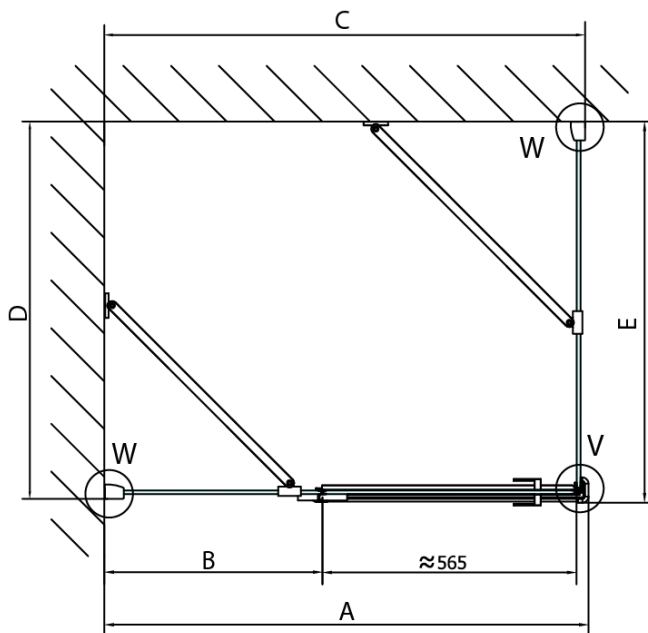

### Rozmiary

Szerokość: 900 mm

Wysokość: 2000 mm

FORTIS drzwi prysznicowe 900mm, szkło czyste,  
prawe

	A (mm)	B (mm)	C (mm)
FL1080	785-801	≈ 210	779-795
FL1090	885-901	≈ 310	879-895
FL1010	985-1001	≈ 410	979-995
FL1011	1085-1101	≈ 510	1079-1095
FL1012	1185-1201	≈ 610	1179-1195
FL1113	1285-1301	≈ 710	1279-1295
FL1114	1385-1401	≈ 810	1379-1395
FL1115	1485-1501	≈ 910	1479-1495

FL10xxL  
FL11xxL

FL3580  
FL3590  
FL3510  
FL3511  
FL3512

FL3580  
FL3590  
FL3510  
FL3511  
FL3512

FL10xxR  
FL11xxR

FORTIS drzwi prysznicowe 900mm, szkło czyste,  
prawe

Dveře	A (mm)	B (mm)	C (mm)
FL1080	785-801	≈ 200	779-795
FL1090	885-901	≈ 300	879-895
FL1010	985-1001	≈ 400	979-995
FL1011	1085-1101	≈ 500	1079-1095
FL1012	1185-1201	≈ 600	1179-1195
FL1113	1285-1301	≈ 700	1279-1295
FL1114	1385-1401	≈ 800	1379-1395
FL1115	1485-1501	≈ 900	1479-1495

Construction readiness for floor mounting  
dimensions  $x, y$  = Dimension to the inside of the glass

Dveře	X (mm)	B (mm)
FL1080	768	$\approx 200$
FL1090	868	$\approx 300$
FL1010	968	$\approx 400$
FL1011	1068	$\approx 500$
FL1012	1168	$\approx 600$
FL1113	1268	$\approx 700$
FL1114	1368	$\approx 800$
FL1115	1468	$\approx 900$