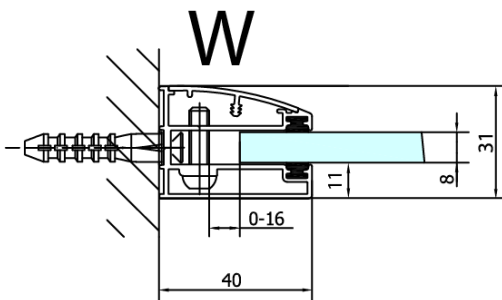

FORTIS drzwi prysznicowe 900mm, szkło czyste,
prawe

Dveře	A (mm)	B (mm)	C (mm)
FL1080	785-801	≈ 200	779-795
FL1090	885-901	≈ 300	879-895
FL1010	985-1001	≈ 400	979-995
FL1011	1085-1101	≈ 500	1079-1095
FL1012	1185-1201	≈ 600	1179-1195
FL1113	1285-1301	≈ 700	1279-1295
FL1114	1385-1401	≈ 800	1379-1395
FL1115	1485-1501	≈ 900	1479-1495

Boční stěna	E	D
FL3580	785-801	779-795
FL3590	885-901	879-895
FL3510	985-1001	979-995
FL3511	1085-1101	1079-1095
FL3512	1185-1201	1179-1195