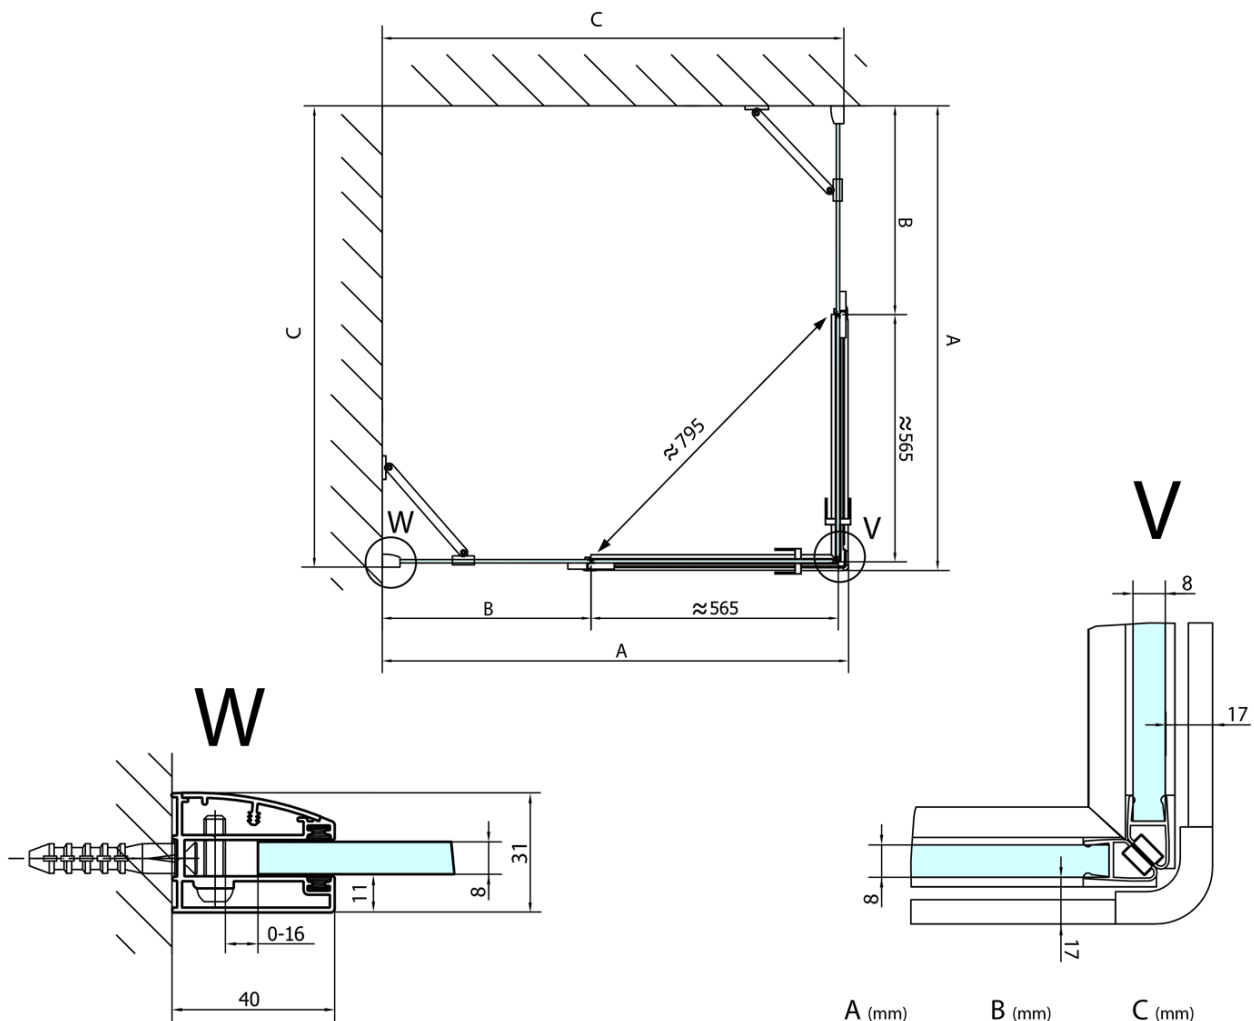

### Rozmiary

Szerokość: 1400 mm

Wysokość: 2000 mm

### Właściwości

Kolor profilu: Chrom - Aluminium polerowane

Kształt: Drzwi do połączenia

Typ otwierania: Jednoskrzydłowe

Rodzaj szkła: Szkło czyste

Wykończenie szkła: Antidrop

Grubość szkła: 8 mm

Waga / szt.: 55.0 kg

### Części zamienne

Uszczelka pomiędzy szkło (drzwiowa), dł. 1000 mm do szkła 8mm (Kod: 309D-08)

Uszczelka akrylowa między szkłem 8mm, flaga (Kod: NDFL0503)

Karta techniczna

FL10xxL  
FL11xxL

FL10xxR  
FL11xxR

FORTIS drzwi prysznicowe 1400mm, szkło czyste,  
lewe

	A (mm)	B (mm)	C (mm)
FL1080	785-801	≈ 210	779-795
FL1090	885-901	≈ 310	879-895
FL1010	985-1001	≈ 410	979-995
FL1011	1085-1101	≈ 510	1079-1095
FL1012	1185-1201	≈ 610	1179-1195
FL1113	1285-1301	≈ 710	1279-1295
FL1114	1385-1401	≈ 810	1379-1395
FL1115	1485-1501	≈ 910	1479-1495