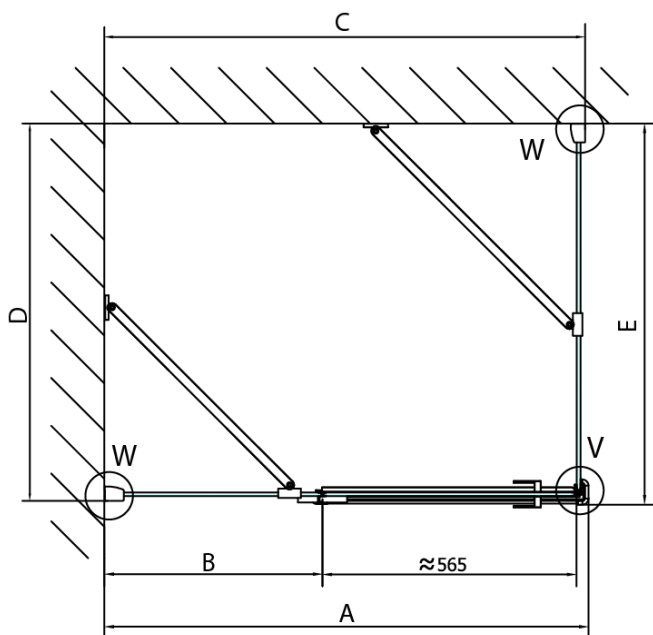

FL10xxR
FL11xxR

FORTIS drzwi prysznicowe 1400mm, szkło czyste,
lewe

	A (mm)	B (mm)	C (mm)
FL1080	785-801	≈ 210	779-795
FL1090	885-901	≈ 310	879-895
FL1010	985-1001	≈ 410	979-995
FL1011	1085-1101	≈ 510	1079-1095
FL1012	1185-1201	≈ 610	1179-1195
FL1113	1285-1301	≈ 710	1279-1295
FL1114	1385-1401	≈ 810	1379-1395
FL1115	1485-1501	≈ 910	1479-1495

FL10xxL
FL11xxL

FL3580
FL3590
FL3510
FL3511
FL3512

FL3580
FL3590
FL3510
FL3511
FL3512

FL10xxR
FL11xxR

FORTIS drzwi prysznicowe 1400mm, szkło czyste,
lewe

Dveře	A (mm)	B (mm)	C (mm)
FL1080	785-801	≈ 200	779-795
FL1090	885-901	≈ 300	879-895
FL1010	985-1001	≈ 400	979-995
FL1011	1085-1101	≈ 500	1079-1095
FL1012	1185-1201	≈ 600	1179-1195
FL1113	1285-1301	≈ 700	1279-1295
FL1114	1385-1401	≈ 800	1379-1395
FL1115	1485-1501	≈ 900	1479-1495

Boční stěna	E	D
FL3580	785-801	779-795
FL3590	885-901	879-895
FL3510	985-1001	979-995
FL3511	1085-1101	1079-1095
FL3512	1185-1201	1179-1195

**FORTIS drzví prysznicové 1400mm, szkło czyste,
lewe**

Stavební připravenost pro montáž na dlažbu
kóty x, y = Rozměr k vnitřní straně skla

Construction readiness for floor mounting
dimensions x, y = Dimension to the inside of the glass

Dveře	X (mm)	B (mm)
FL1080	768	≈ 200
FL1090	868	≈ 300
FL1010	968	≈ 400
FL1011	1068	≈ 500
FL1012	1168	≈ 600
FL1113	1268	≈ 700
FL1114	1368	≈ 800
FL1115	1468	≈ 900