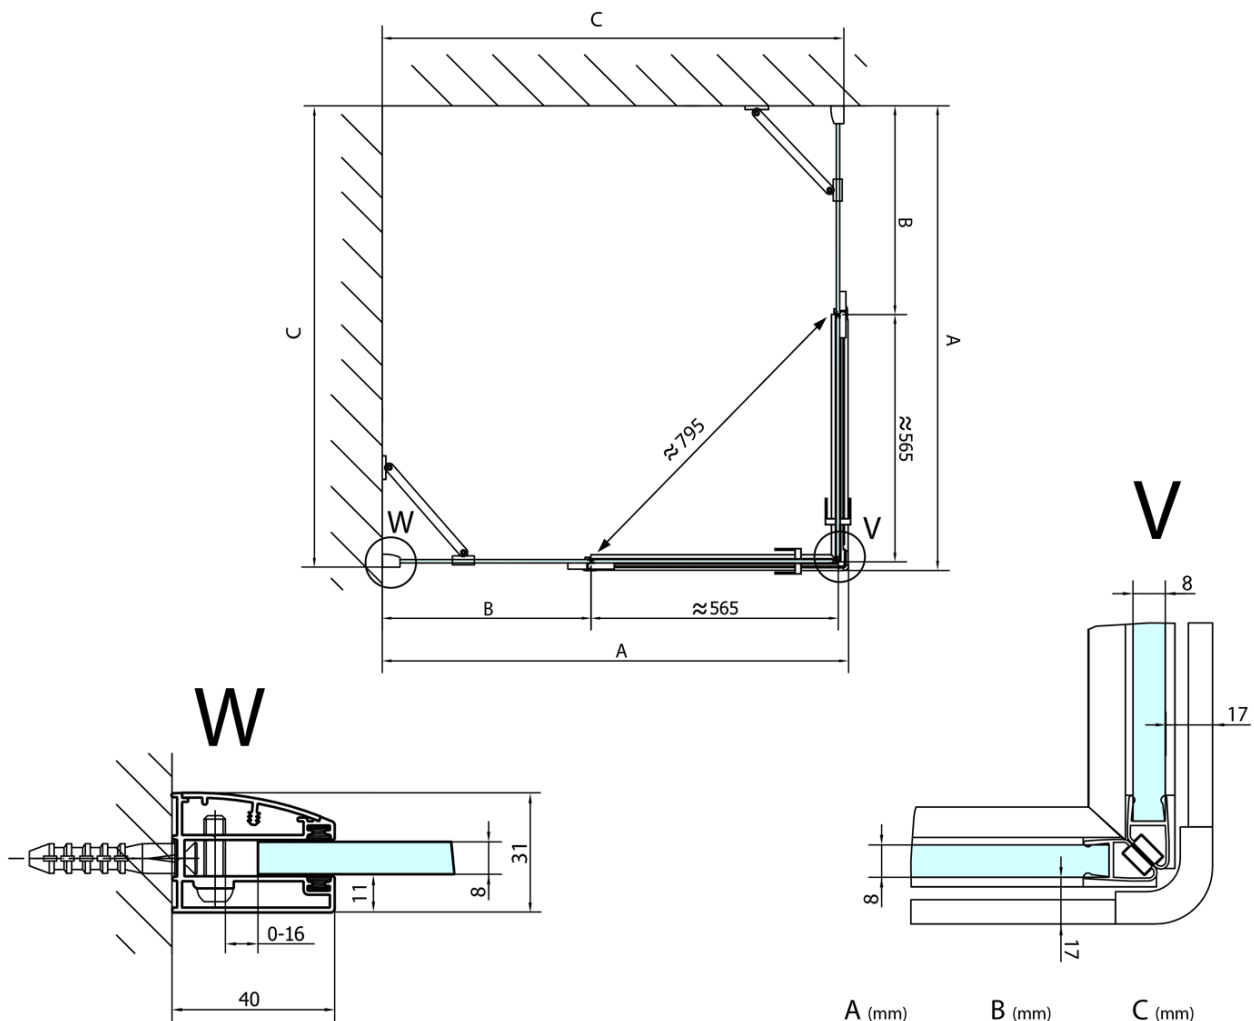

FORTIS drzwi prysznicowe 1400mm, szkło czyste,
lewe

	A (mm)	B (mm)	C (mm)
FL1080	785-801	≈ 210	779-795
FL1090	885-901	≈ 310	879-895
FL1010	985-1001	≈ 410	979-995
FL1011	1085-1101	≈ 510	1079-1095
FL1012	1185-1201	≈ 610	1179-1195
FL1113	1285-1301	≈ 710	1279-1295
FL1114	1385-1401	≈ 810	1379-1395
FL1115	1485-1501	≈ 910	1479-1495