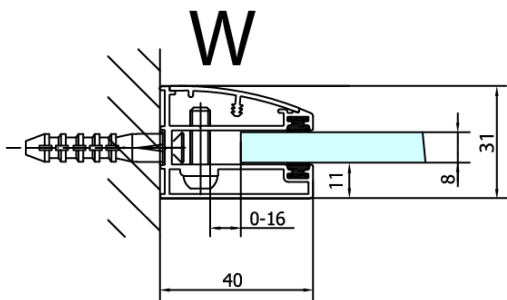

FORTIS drzwi prysznicowe 1400mm, szkło czyste,
lewe

Dveře	A (mm)	B (mm)	C (mm)
FL1080	785-801	≈ 200	779-795
FL1090	885-901	≈ 300	879-895
FL1010	985-1001	≈ 400	979-995
FL1011	1085-1101	≈ 500	1079-1095
FL1012	1185-1201	≈ 600	1179-1195
FL1113	1285-1301	≈ 700	1279-1295
FL1114	1385-1401	≈ 800	1379-1395
FL1115	1485-1501	≈ 900	1479-1495

Boční stěna	E	D
FL3580	785-801	779-795
FL3590	885-901	879-895
FL3510	985-1001	979-995
FL3511	1085-1101	1079-1095
FL3512	1185-1201	1179-1195