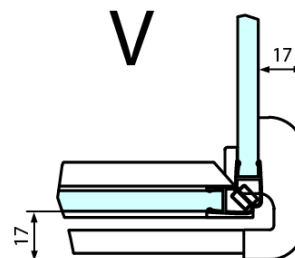

FORTIS drzwi prysznicowe 1400mm, szkło czyste,
lewe

Dveře	A (mm)	B (mm)	C (mm)
FL1080	785-801	≈ 200	779-795
FL1090	885-901	≈ 300	879-895
FL1010	985-1001	≈ 400	979-995
FL1011	1085-1101	≈ 500	1079-1095
FL1012	1185-1201	≈ 600	1179-1195
FL1113	1285-1301	≈ 700	1279-1295
FL1114	1385-1401	≈ 800	1379-1395
FL1115	1485-1501	≈ 900	1479-1495

Boční stěna	E	D
FL3580	785-801	779-795
FL3590	885-901	879-895
FL3510	985-1001	979-995
FL3511	1085-1101	1079-1095
FL3512	1185-1201	1179-1195