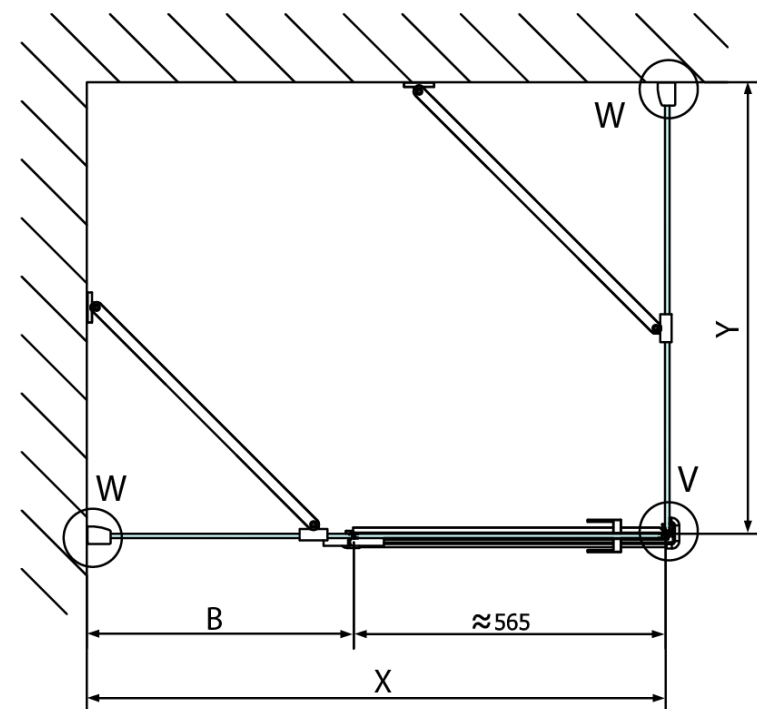

### Rozmiary

Szerokość: 1200 mm

Wysokość: 2000 mm

FL10xxL  
FL11xxL

FL3580  
FL3590  
FL3510  
FL3511  
FL3512

FL3580  
FL3590  
FL3510  
FL3511  
FL3512

FL10xxR  
FL11xxR

FORTIS drzwi prysznicowe 1200mm, szkło czyste,  
lewe

Dveře	A (mm)	B (mm)	C (mm)
FL1080	785-801	≈ 200	779-795
FL1090	885-901	≈ 300	879-895
FL1010	985-1001	≈ 400	979-995
FL1011	1085-1101	≈ 500	1079-1095
FL1012	1185-1201	≈ 600	1179-1195
FL1113	1285-1301	≈ 700	1279-1295
FL1114	1385-1401	≈ 800	1379-1395
FL1115	1485-1501	≈ 900	1479-1495

Boční stěna	E	D
FL3580	785-801	779-795
FL3590	885-901	879-895
FL3510	985-1001	979-995
FL3511	1085-1101	1079-1095
FL3512	1185-1201	1179-1195

**FORTIS drzví prysznicové 1200mm, szkło czyste,  
lewe**

Stavební připravenost pro montáž na dlažbu  
kóty  $x, y$  = Rozměr k vnitřní straně skla

Construction readiness for floor mounting  
dimensions  $x, y$  = Dimension to the inside of the glass

Dveře	X (mm)	B (mm)
FL1080	768	$\approx 200$
FL1090	868	$\approx 300$
FL1010	968	$\approx 400$
FL1011	1068	$\approx 500$
FL1012	1168	$\approx 600$
FL1113	1268	$\approx 700$
FL1114	1368	$\approx 800$
FL1115	1468	$\approx 900$