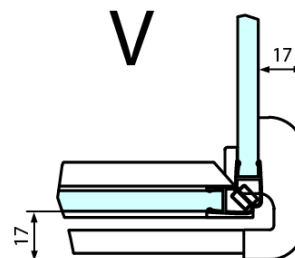

FORTIS drzwi prysznicowe 1200mm, szkło czyste,
lewe

Dveře	A (mm)	B (mm)	C (mm)
FL1080	785-801	≈ 200	779-795
FL1090	885-901	≈ 300	879-895
FL1010	985-1001	≈ 400	979-995
FL1011	1085-1101	≈ 500	1079-1095
FL1012	1185-1201	≈ 600	1179-1195
FL1113	1285-1301	≈ 700	1279-1295
FL1114	1385-1401	≈ 800	1379-1395
FL1115	1485-1501	≈ 900	1479-1495

Boční stěna	E	D
FL3580	785-801	779-795
FL3590	885-901	879-895
FL3510	985-1001	979-995
FL3511	1085-1101	1079-1095
FL3512	1185-1201	1179-1195