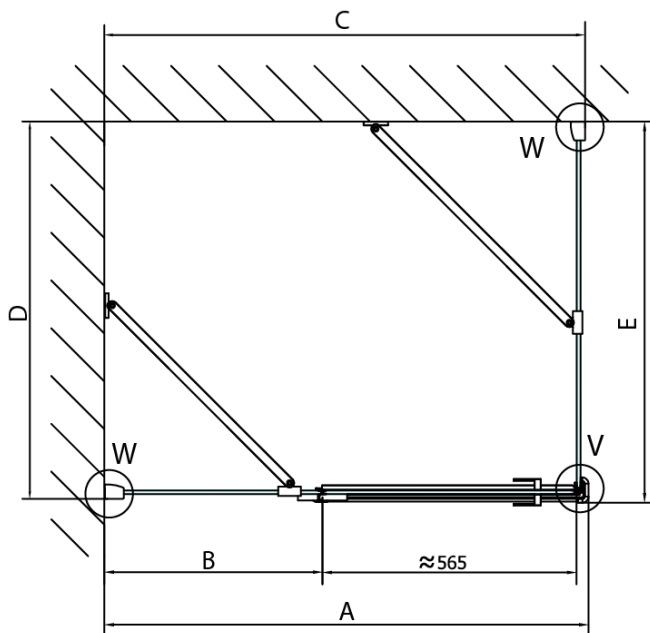

FL10xxL
FL11xxL

FL3580
FL3590
FL3510
FL3511
FL3512

FL3580
FL3590
FL3510
FL3511
FL3512

FL10xxR
FL11xxR

**FORTIS drzwi prysznicowe 1100mm, szkło czyste,
lewe**

Dveře	A (mm)	B (mm)	C (mm)
FL1080	785-801	≈ 200	779-795
FL1090	885-901	≈ 300	879-895
FL1010	985-1001	≈ 400	979-995
FL1011	1085-1101	≈ 500	1079-1095
FL1012	1185-1201	≈ 600	1179-1195
FL1113	1285-1301	≈ 700	1279-1295
FL1114	1385-1401	≈ 800	1379-1395
FL1115	1485-1501	≈ 900	1479-1495

Boční stěna	E	D
FL3580	785-801	779-795
FL3590	885-901	879-895
FL3510	985-1001	979-995
FL3511	1085-1101	1079-1095
FL3512	1185-1201	1179-1195

**FORTIS drzví prysznicové 1100mm, szkło czyste,
lewe**

Stavební připravenost pro montáž na dlažbu
kóty x, y = Rozměr k vnitřní straně skla

Construction readiness for floor mounting
dimensions x, y = Dimension to the inside of the glass

Dveře	X (mm)	B (mm)
FL1080	768	≈ 200
FL1090	868	≈ 300
FL1010	968	≈ 400
FL1011	1068	≈ 500
FL1012	1168	≈ 600
FL1113	1268	≈ 700
FL1114	1368	≈ 800
FL1115	1468	≈ 900