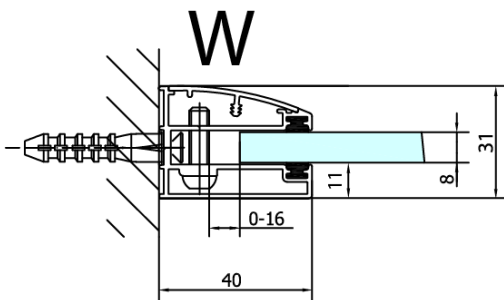

Właściwości

Kolor profilu: Chrom - Aluminium polerowane

Kształt: Drzwi do połączenia

Typ otwierania: Jednoskrzydłowe

Rodzaj szkła: Szkło czyste

Wykończenie szkła: Antidrop

Grubość szkła: 8 mm

Waga / szt.: 49.0 kg

FL10xxL
FL11xxL

FL3580
FL3590
FL3510
FL3511
FL3512

FL3580
FL3590
FL3510
FL3511
FL3512

FL10xxR
FL11xxR

**FORTIS drzwi prysznicowe 1100mm, szkło czyste,
lewe**

Dveře	A (mm)	B (mm)	C (mm)
FL1080	785-801	≈ 200	779-795
FL1090	885-901	≈ 300	879-895
FL1010	985-1001	≈ 400	979-995
FL1011	1085-1101	≈ 500	1079-1095
FL1012	1185-1201	≈ 600	1179-1195
FL1113	1285-1301	≈ 700	1279-1295
FL1114	1385-1401	≈ 800	1379-1395
FL1115	1485-1501	≈ 900	1479-1495

Boční stěna	E	D
FL3580	785-801	779-795
FL3590	885-901	879-895
FL3510	985-1001	979-995
FL3511	1085-1101	1079-1095
FL3512	1185-1201	1179-1195

**FORTIS drzví prysznicové 1100mm, szkło czyste,
lewe**

Stavební připravenost pro montáž na dlažbu
kóty x, y = Rozměr k vnitřní straně skla

Construction readiness for floor mounting
dimensions x, y = Dimension to the inside of the glass

Dveře	X (mm)	B (mm)
FL1080	768	≈ 200
FL1090	868	≈ 300
FL1010	968	≈ 400
FL1011	1068	≈ 500
FL1012	1168	≈ 600
FL1113	1268	≈ 700
FL1114	1368	≈ 800
FL1115	1468	≈ 900