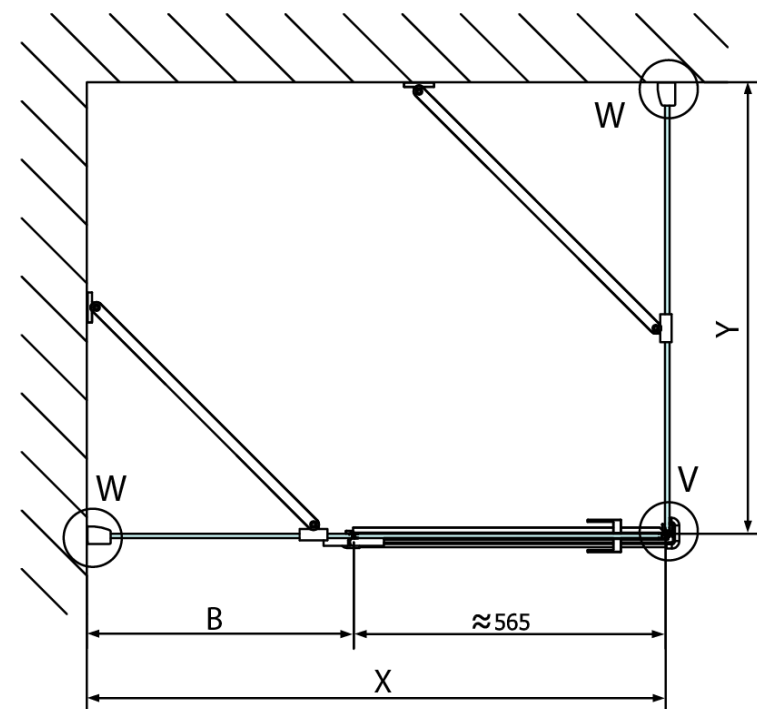

FL10xxL
FL11xxL

FL3580
FL3590
FL3510
FL3511
FL3512

FL3580
FL3590
FL3510
FL3511
FL3512

FL10xxR
FL11xxR

FORTIS drzwi prysznicowe 1100mm, szkło czyste,
lewe

Dveře	A (mm)	B (mm)	C (mm)
FL1080	785-801	≈ 200	779-795
FL1090	885-901	≈ 300	879-895
FL1010	985-1001	≈ 400	979-995
FL1011	1085-1101	≈ 500	1079-1095
FL1012	1185-1201	≈ 600	1179-1195
FL1113	1285-1301	≈ 700	1279-1295
FL1114	1385-1401	≈ 800	1379-1395
FL1115	1485-1501	≈ 900	1479-1495

Boční stěna	E	D
FL3580	785-801	779-795
FL3590	885-901	879-895
FL3510	985-1001	979-995
FL3511	1085-1101	1079-1095
FL3512	1185-1201	1179-1195

**FORTIS drzví prysznicové 1100mm, szkło czyste,
lewe**

Stavební připravenost pro montáž na dlažbu
kóty x, y = Rozměr k vnitřní straně skla

Construction readiness for floor mounting
dimensions x, y = Dimension to the inside of the glass

Dveře	X (mm)	B (mm)
FL1080	768	≈ 200
FL1090	868	≈ 300
FL1010	968	≈ 400
FL1011	1068	≈ 500
FL1012	1168	≈ 600
FL1113	1268	≈ 700
FL1114	1368	≈ 800
FL1115	1468	≈ 900