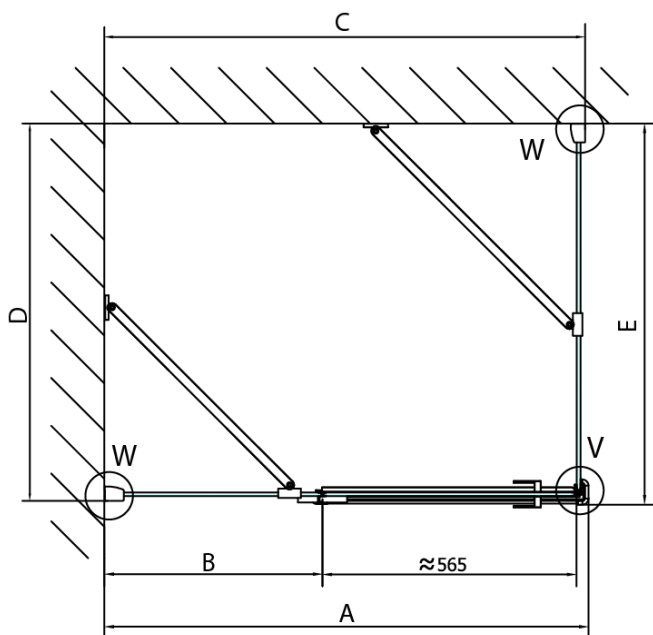

## Rozmiary

Szerokość: 1100 mm

Wysokość: 2000 mm

	A (mm)	B (mm)	C (mm)
FL1080	785-801	≈ 210	779-795
FL1090	885-901	≈ 310	879-895
FL1010	985-1001	≈ 410	979-995
FL1011	1085-1101	≈ 510	1079-1095
FL1012	1185-1201	≈ 610	1179-1195
FL1113	1285-1301	≈ 710	1279-1295
FL1114	1385-1401	≈ 810	1379-1395
FL1115	1485-1501	≈ 910	1479-1495

FL10xxL  
FL11xxL

FL3580  
FL3590  
FL3510  
FL3511  
FL3512

FL3580  
FL3590  
FL3510  
FL3511  
FL3512

FL10xxR  
FL11xxR

**FORTIS drzwi prysznicowe 1100mm, szkło czyste,  
lewe**

Dveře	A (mm)	B (mm)	C (mm)
FL1080	785-801	≈ 200	779-795
FL1090	885-901	≈ 300	879-895
FL1010	985-1001	≈ 400	979-995
FL1011	1085-1101	≈ 500	1079-1095
FL1012	1185-1201	≈ 600	1179-1195
FL1113	1285-1301	≈ 700	1279-1295
FL1114	1385-1401	≈ 800	1379-1395
FL1115	1485-1501	≈ 900	1479-1495

Construction readiness for floor mounting  
dimensions  $x, y$  = Dimension to the inside of the glass

Dveře	X (mm)	B (mm)
FL1080	768	$\approx 200$
FL1090	868	$\approx 300$
FL1010	968	$\approx 400$
FL1011	1068	$\approx 500$
FL1012	1168	$\approx 600$
FL1113	1268	$\approx 700$
FL1114	1368	$\approx 800$
FL1115	1468	$\approx 900$