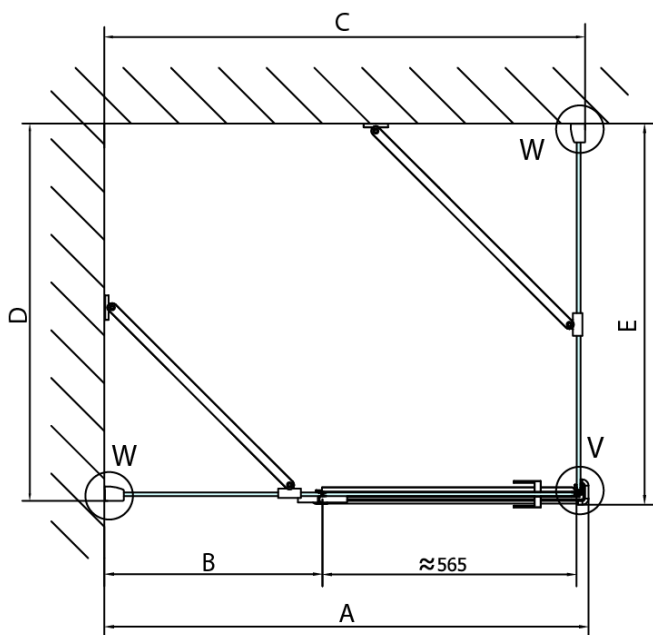

FL10xxL
FL11xxL

FL3580
FL3590
FL3510
FL3511
FL3512

FL3580
FL3590
FL3510
FL3511
FL3512

FL10xxR
FL11xxR

FORTIS drzwi prysznicowe 1000mm, szkło czyste,
lewe

Dveře	A (mm)	B (mm)	C (mm)
FL1080	785-801	≈ 200	779-795
FL1090	885-901	≈ 300	879-895
FL1010	985-1001	≈ 400	979-995
FL1011	1085-1101	≈ 500	1079-1095
FL1012	1185-1201	≈ 600	1179-1195
FL1113	1285-1301	≈ 700	1279-1295
FL1114	1385-1401	≈ 800	1379-1395
FL1115	1485-1501	≈ 900	1479-1495

Boční stěna	E	D
FL3580	785-801	779-795
FL3590	885-901	879-895
FL3510	985-1001	979-995
FL3511	1085-1101	1079-1095
FL3512	1185-1201	1179-1195

**FORTIS drzví prysznicové 1000mm, szkło czyste,
lewe**

Stavební připravenost pro montáž na dlažbu
kóty x, y = Rozměr k vnitřní straně skla

Construction readiness for floor mounting
dimensions x, y = Dimension to the inside of the glass

Dveře	X (mm)	B (mm)
FL1080	768	≈ 200
FL1090	868	≈ 300
FL1010	968	≈ 400
FL1011	1068	≈ 500
FL1012	1168	≈ 600
FL1113	1268	≈ 700
FL1114	1368	≈ 800
FL1115	1468	≈ 900