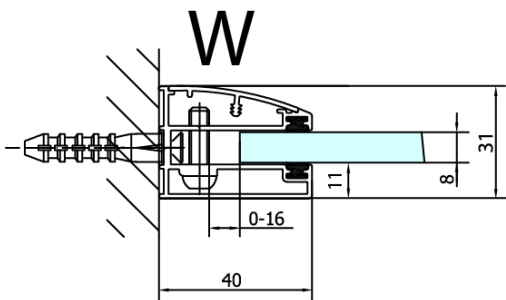

Właściwości

Kolor profilu: Chrom - Aluminium polerowane

Kształt: Drzwi do połączenia

Typ otwierania: Jednoskrzydłowe

Rodzaj szkła: Szkło czyste

Wykończenie szkła: Antidrop

Grubość szkła: 8 mm

Waga / szt.: 47.0 kg

FL10xxL
FL11xxL

FL3580
FL3590
FL3510
FL3511
FL3512

FL3580
FL3590
FL3510
FL3511
FL3512

FL10xxR
FL11xxR

**FORTIS drzwi prysznicowe 1000mm, szkło czyste,
lewe**

Dveře	A (mm)	B (mm)	C (mm)
FL1080	785-801	≈ 200	779-795
FL1090	885-901	≈ 300	879-895
FL1010	985-1001	≈ 400	979-995
FL1011	1085-1101	≈ 500	1079-1095
FL1012	1185-1201	≈ 600	1179-1195
FL1113	1285-1301	≈ 700	1279-1295
FL1114	1385-1401	≈ 800	1379-1395
FL1115	1485-1501	≈ 900	1479-1495

Boční stěna	E	D
FL3580	785-801	779-795
FL3590	885-901	879-895
FL3510	985-1001	979-995
FL3511	1085-1101	1079-1095
FL3512	1185-1201	1179-1195

**FORTIS drzví prysznicové 1000mm, szkło czyste,
lewe**

Stavební připravenost pro montáž na dlažbu
kóty x, y = Rozměr k vnitřní straně skla

Construction readiness for floor mounting
dimensions x, y = Dimension to the inside of the glass

Dveře	X (mm)	B (mm)
FL1080	768	≈ 200
FL1090	868	≈ 300
FL1010	968	≈ 400
FL1011	1068	≈ 500
FL1012	1168	≈ 600
FL1113	1268	≈ 700
FL1114	1368	≈ 800
FL1115	1468	≈ 900