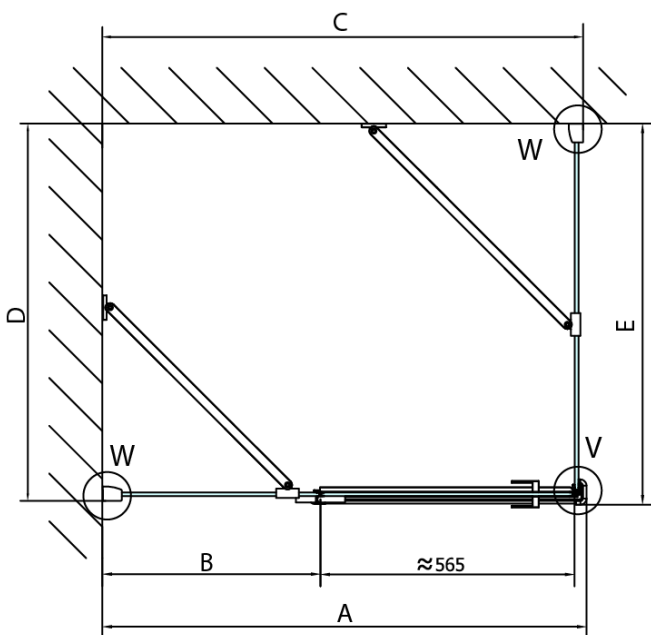

FL10xxL
FL11xxL

FL3580
FL3590
FL3510
FL3511
FL3512

FL3580
FL3590
FL3510
FL3511
FL3512

FL10xxR
FL11xxR

**FORTIS drzwi prysznicowe 1000mm, szkło czyste,
lewe**

Dveře	A (mm)	B (mm)	C (mm)
FL1080	785-801	≈ 200	779-795
FL1090	885-901	≈ 300	879-895
FL1010	985-1001	≈ 400	979-995
FL1011	1085-1101	≈ 500	1079-1095
FL1012	1185-1201	≈ 600	1179-1195
FL1113	1285-1301	≈ 700	1279-1295
FL1114	1385-1401	≈ 800	1379-1395
FL1115	1485-1501	≈ 900	1479-1495

Boční stěna	E	D
FL3580	785-801	779-795
FL3590	885-901	879-895
FL3510	985-1001	979-995
FL3511	1085-1101	1079-1095
FL3512	1185-1201	1179-1195

**FORTIS drzví prysznicové 1000mm, szkło czyste,
lewe**

Stavební připravenost pro montáž na dlažbu
kóty x, y = Rozměr k vnitřní straně skla

Construction readiness for floor mounting
dimensions x, y = Dimension to the inside of the glass

Dveře	X (mm)	B (mm)
FL1080	768	≈ 200
FL1090	868	≈ 300
FL1010	968	≈ 400
FL1011	1068	≈ 500
FL1012	1168	≈ 600
FL1113	1268	≈ 700
FL1114	1368	≈ 800
FL1115	1468	≈ 900