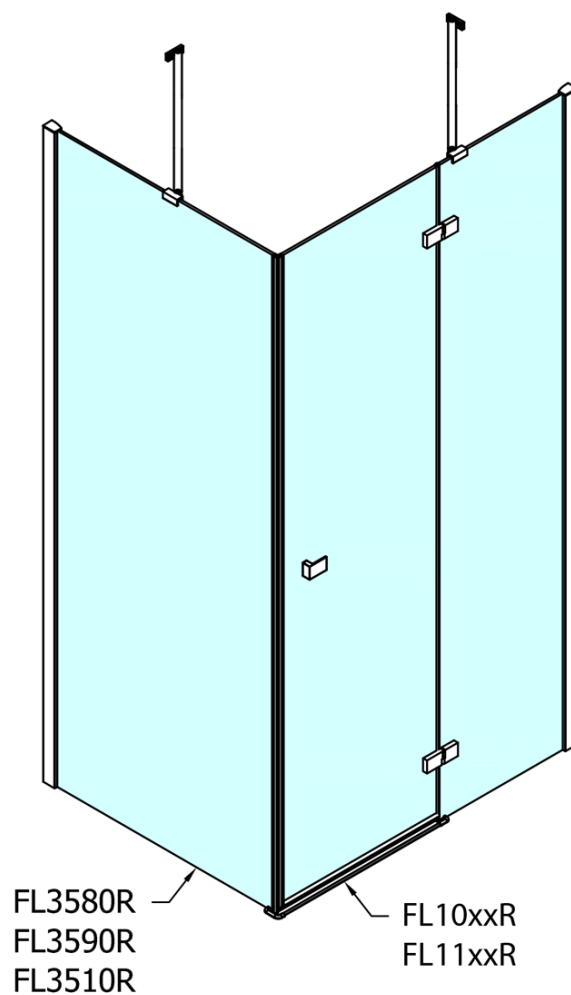

FORTIS drzwi prysznicowe 900mm, szkło czyste, lewe

Kod: FL1090L

Podstawowe informacje

Marka: Polysan

Seria: FORTIS

Rozmiary

Szerokość: 900 mm

Wysokość: 2000 mm

Właściwości

Kolor profilu: Chrom - Aluminium polerowane

Kształt: Drzwi do połączenia

Typ otwierania: Jednoskrzydłowe

Rodzaj szkła: Szkło czyste

Wykończenie szkła: Antidrop

Grubość szkła: 8 mm

Waga / szt.: 42.0 kg

FL10xxL
FL11xxL

FL10xxR
FL11xxR

FORTIS drzwi prysznicowe 900mm, szkło czyste,
lewe

	A (mm)	B (mm)	C (mm)
FL1080	785-801	≈ 210	779-795
FL1090	885-901	≈ 310	879-895
FL1010	985-1001	≈ 410	979-995
FL1011	1085-1101	≈ 510	1079-1095
FL1012	1185-1201	≈ 610	1179-1195
FL1113	1285-1301	≈ 710	1279-1295
FL1114	1385-1401	≈ 810	1379-1395
FL1115	1485-1501	≈ 910	1479-1495

**FORTIS drzwi prysznicowe 900mm, szkło czyste,
lewe**

Dveře	A (mm)	B (mm)	C (mm)
FL1080	785-801	≈ 200	779-795
FL1090	885-901	≈ 300	879-895
FL1010	985-1001	≈ 400	979-995
FL1011	1085-1101	≈ 500	1079-1095
FL1012	1185-1201	≈ 600	1179-1195
FL1113	1285-1301	≈ 700	1279-1295
FL1114	1385-1401	≈ 800	1379-1395
FL1115	1485-1501	≈ 900	1479-1495