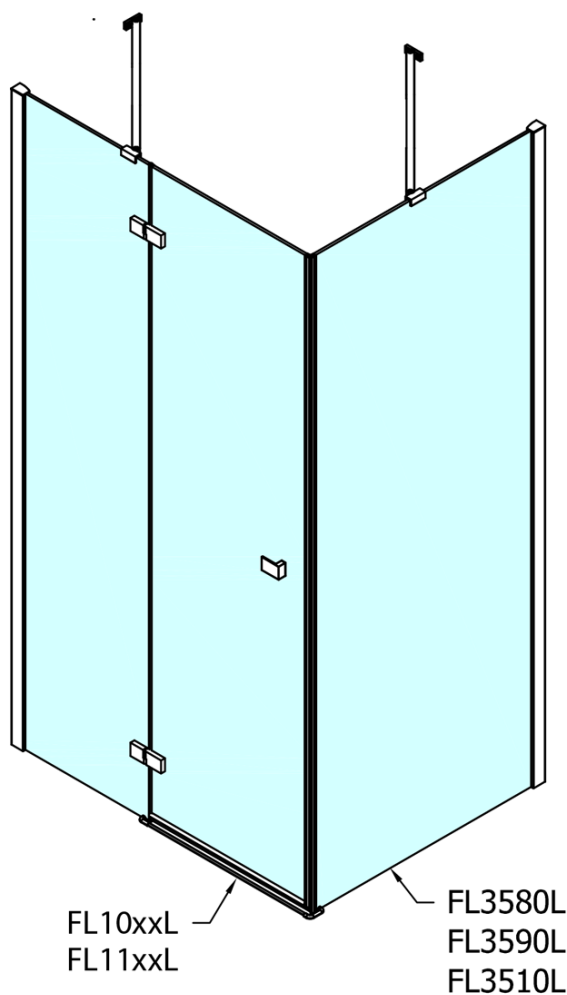

FORTIS drzwi prysznicowe 900mm, szkło czyste, lewe

Kod: FL1090L

Podstawowe informacje

Marka: Polysan

Seria: FORTIS

Rozmiary

Szerokość: 900 mm

Wysokość: 2000 mm

Właściwości

Kolor profilu: Chrom - Aluminium polerowane

Kształt: Drzwi do połączenia

Typ otwierania: Jednoskrzydłowe

Rodzaj szkła: Szkło czyste

Wykończenie szkła: Antidrop

Grubość szkła: 8 mm

Waga / szt.: 42.0 kg

FL10xxL
FL11xxL

FL10xxR
FL11xxR

FORTIS drzwi prysznicowe 900mm, szkło czyste,
lewe

	A (mm)	B (mm)	C (mm)
FL1080	785-801	≈ 210	779-795
FL1090	885-901	≈ 310	879-895
FL1010	985-1001	≈ 410	979-995
FL1011	1085-1101	≈ 510	1079-1095
FL1012	1185-1201	≈ 610	1179-1195
FL1113	1285-1301	≈ 710	1279-1295
FL1114	1385-1401	≈ 810	1379-1395
FL1115	1485-1501	≈ 910	1479-1495

Boční stěna	E	D
FL3580	785-801	779-795
FL3590	885-901	879-895
FL3510	985-1001	979-995

**FORTIS drzví prysznicové 900mm, sklo čisté,
lewe**

Stavební připravenost pro montáž na dlažbu
kóty x, y = Rozměr k vnitřní straně skla