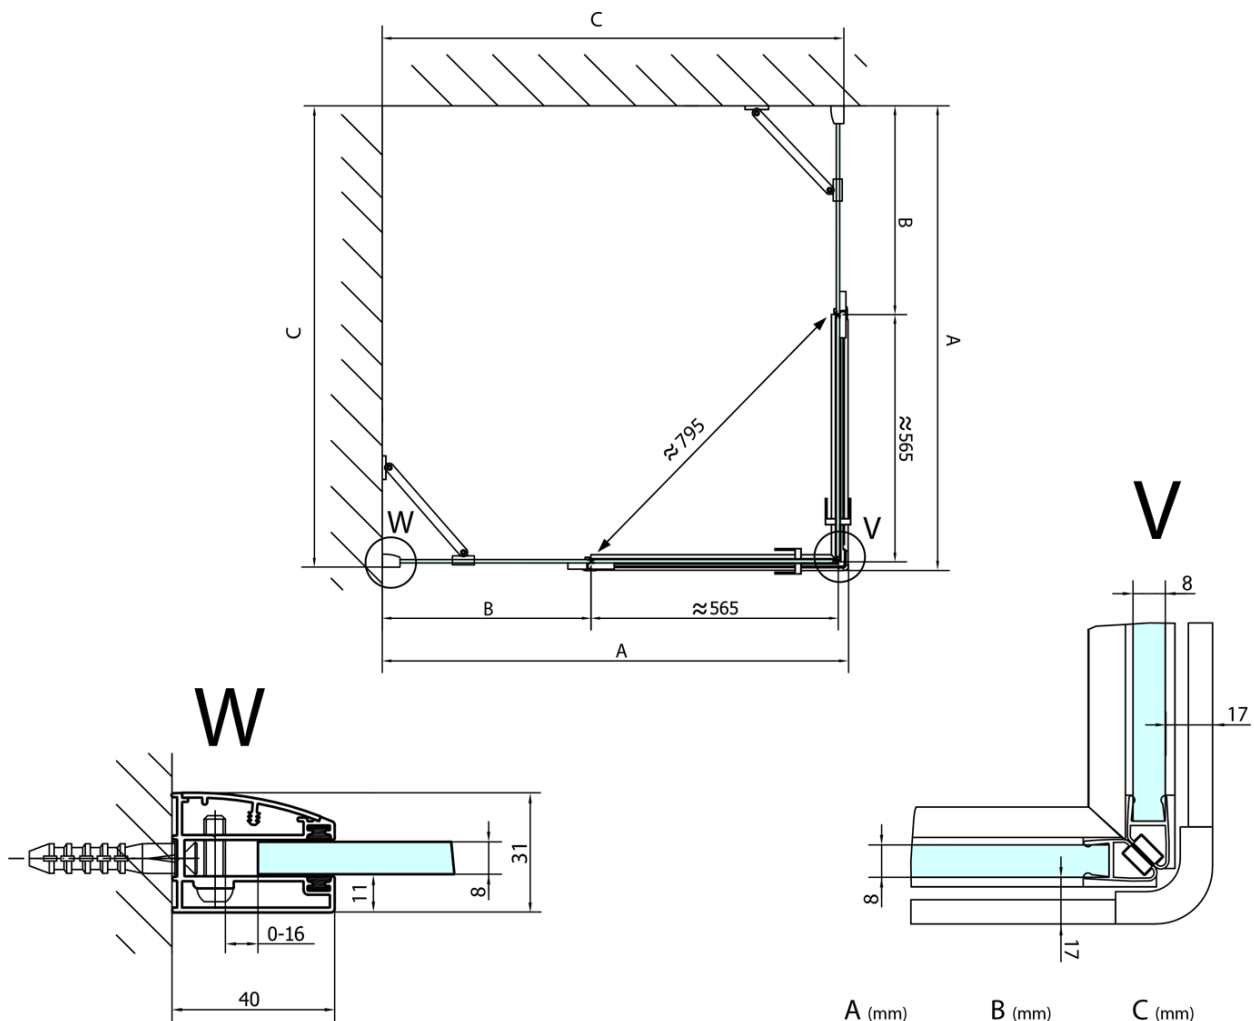

FORTIS drzwi prysznicowe 900mm, szkło czyste, lewe

Kod: FL1090L

Podstawowe informacje

Marka: Polysan

Seria: FORTIS

Rozmiary

Szerokość: 900 mm

Wysokość: 2000 mm

Właściwości

Kolor profilu: Chrom - Aluminium polerowane

Kształt: Drzwi do połączenia

Typ otwierania: Jednoskrzydłowe

Rodzaj szkła: Szkło czyste

Wykończenie szkła: Antidrop

Grubość szkła: 8 mm

Waga / szt.: 42.0 kg

FL10xxL
FL11xxL

FL10xxR
FL11xxR

FORTIS drzwi prysznicowe 900mm, szkło czyste,
lewe

	A (mm)	B (mm)	C (mm)
FL1080	785-801	≈ 210	779-795
FL1090	885-901	≈ 310	879-895
FL1010	985-1001	≈ 410	979-995
FL1011	1085-1101	≈ 510	1079-1095
FL1012	1185-1201	≈ 610	1179-1195
FL1113	1285-1301	≈ 710	1279-1295
FL1114	1385-1401	≈ 810	1379-1395
FL1115	1485-1501	≈ 910	1479-1495

Construction readiness for floor mounting
dimensions x, y = Dimension to the inside of the glass

Dveře	X (mm)	B (mm)
FL1080	768	≈ 200
FL1090	868	≈ 300
FL1010	968	≈ 400
FL1011	1068	≈ 500
FL1012	1168	≈ 600
FL1113	1268	≈ 700
FL1114	1368	≈ 800
FL1115	1468	≈ 900