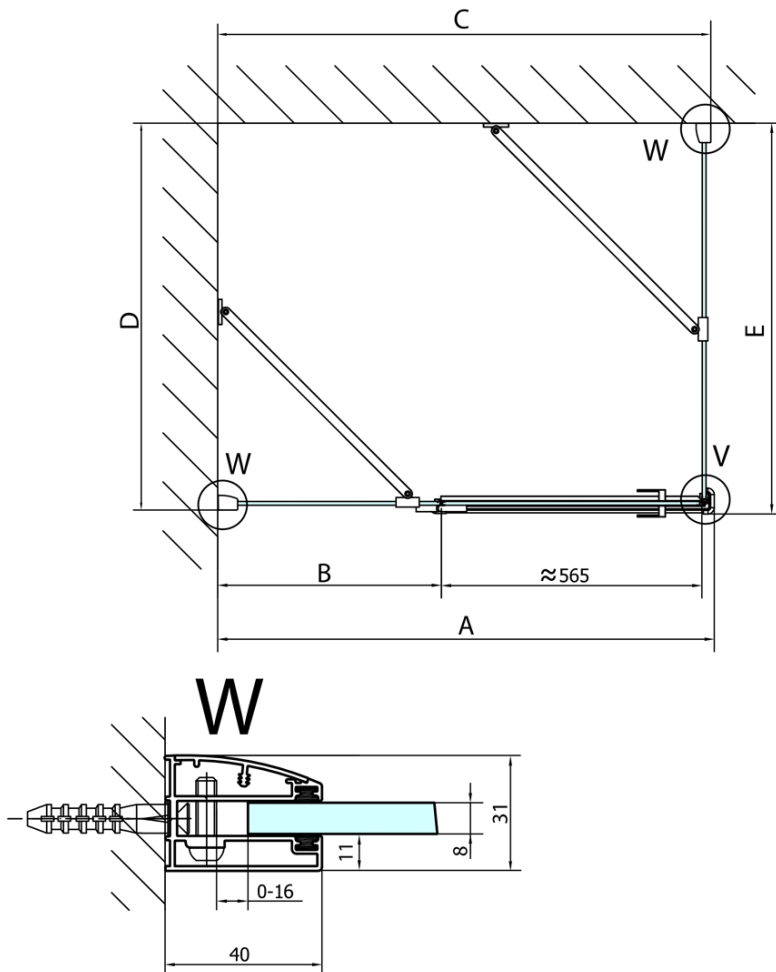

**FORTIS drzwi prysznicowe 900mm, szkło czyste,
lewe**

Dveře	A (mm)	B (mm)	C (mm)
FL1080	785-801	≈ 200	779-795
FL1090	885-901	≈ 300	879-895
FL1010	985-1001	≈ 400	979-995
FL1011	1085-1101	≈ 500	1079-1095
FL1012	1185-1201	≈ 600	1179-1195
FL1113	1285-1301	≈ 700	1279-1295
FL1114	1385-1401	≈ 800	1379-1395
FL1115	1485-1501	≈ 900	1479-1495

Boční stěna	E	D
FL3580	785-801	779-795
FL3590	885-901	879-895
FL3510	985-1001	979-995