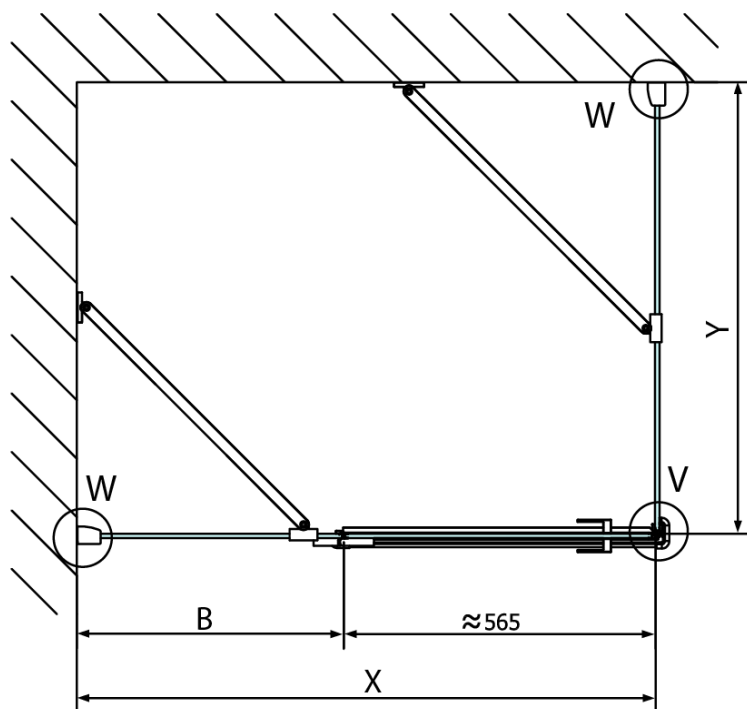

FORTIS drzwi prysznicowe 900mm, szkło czyste, lewe

Kod: FL1090L

Podstawowe informacje

Marka: Polysan

Seria: FORTIS

Rozmiary

Szerokość: 900 mm

Wysokość: 2000 mm

**FORTIS drzwi prysznicowe 900mm, szkło czyste,
lewe**

Dveře	A (mm)	B (mm)	C (mm)
FL1080	785-801	≈ 200	779-795
FL1090	885-901	≈ 300	879-895
FL1010	985-1001	≈ 400	979-995
FL1011	1085-1101	≈ 500	1079-1095
FL1012	1185-1201	≈ 600	1179-1195
FL1113	1285-1301	≈ 700	1279-1295
FL1114	1385-1401	≈ 800	1379-1395
FL1115	1485-1501	≈ 900	1479-1495

Boční stěna	E	D
FL3580	785-801	779-795
FL3590	885-901	879-895
FL3510	985-1001	979-995

**FORTIS drzví prysznicové 900mm, sklo čisté,
lewe**

Stavební připravenost pro montáž na dlažbu
kóty x, y = Rozměr k vnitřní straně skla

Construction readiness for floor mounting
dimensions x, y = Dimension to the inside of the glass

Dveře	X (mm)	B (mm)
FL1080	768	≈ 200
FL1090	868	≈ 300
FL1010	968	≈ 400
FL1011	1068	≈ 500
FL1012	1168	≈ 600
FL1113	1268	≈ 700
FL1114	1368	≈ 800
FL1115	1468	≈ 900