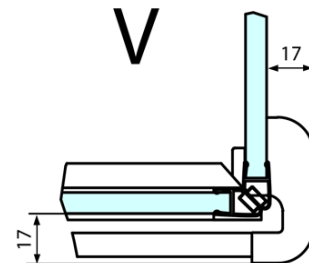

**FORTIS drzwi przysznicowe 900mm, szkło czyste,
lewe**

Dveře	A (mm)	B (mm)	C (mm)
FL1080	785-801	≈ 200	779-795
FL1090	885-901	≈ 300	879-895
FL1010	985-1001	≈ 400	979-995
FL1011	1085-1101	≈ 500	1079-1095
FL1012	1185-1201	≈ 600	1179-1195
FL1113	1285-1301	≈ 700	1279-1295
FL1114	1385-1401	≈ 800	1379-1395
FL1115	1485-1501	≈ 900	1479-1495

Boční stěna	E	D
FL3580	785-801	779-795
FL3590	885-901	879-895
FL3510	985-1001	979-995