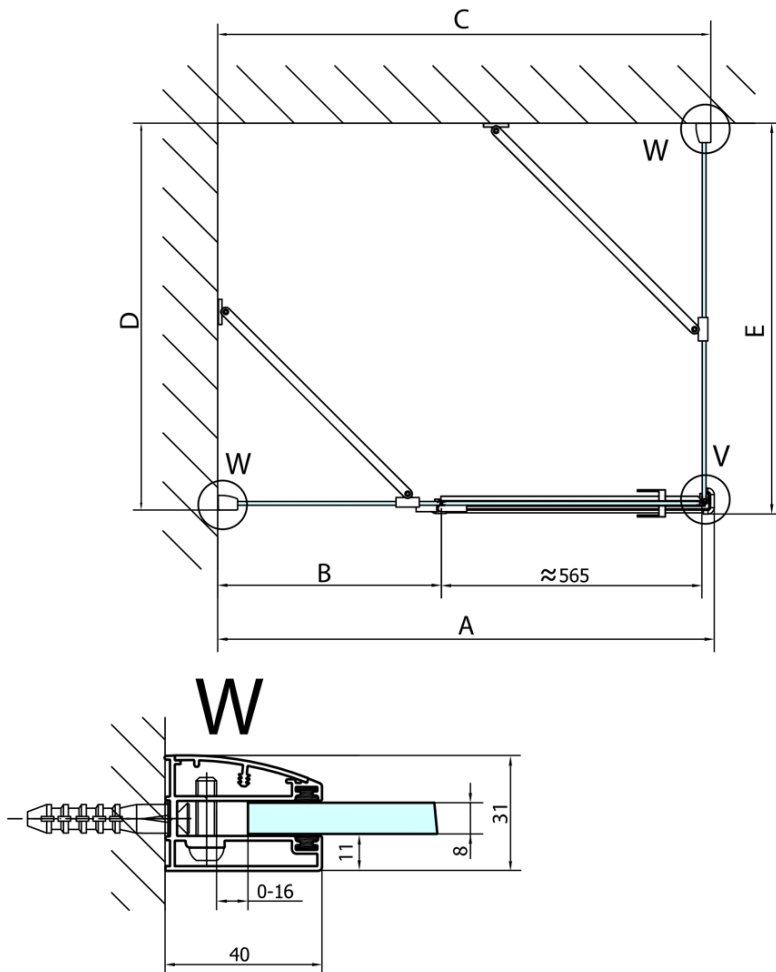

**FORTIS drzwi przysznicowe 900mm, szkło czyste,
lewe**

Dveře	A (mm)	B (mm)	C (mm)
FL1080	785-801	≈ 200	779-795
FL1090	885-901	≈ 300	879-895
FL1010	985-1001	≈ 400	979-995
FL1011	1085-1101	≈ 500	1079-1095
FL1012	1185-1201	≈ 600	1179-1195
FL1113	1285-1301	≈ 700	1279-1295
FL1114	1385-1401	≈ 800	1379-1395
FL1115	1485-1501	≈ 900	1479-1495

Boční stěna	E	D
FL3580	785-801	779-795
FL3590	885-901	879-895
FL3510	985-1001	979-995