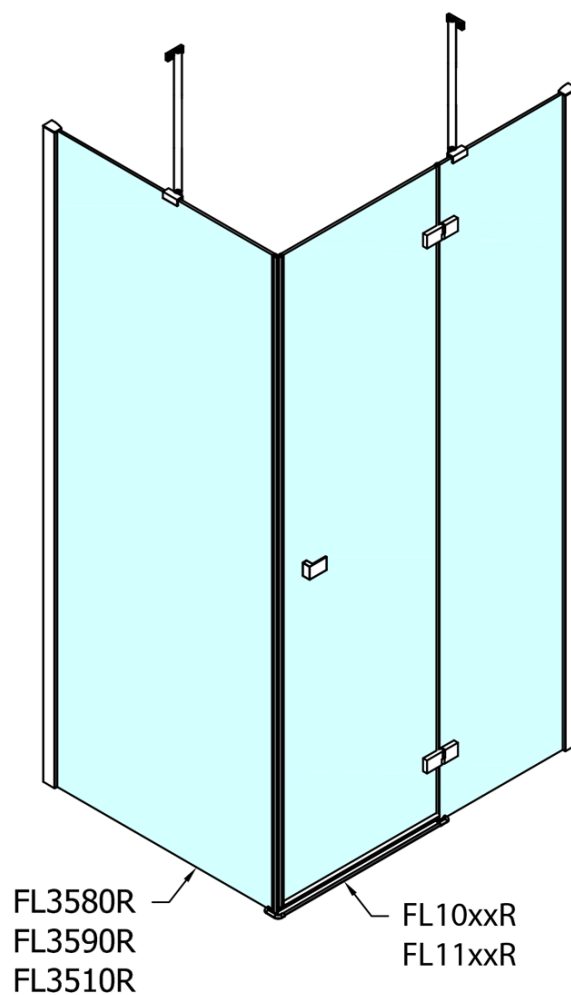

FORTIS drzwi prysznicowe 900mm, szkło czyste, lewe

Kod: FL1090L

Podstawowe informacje

Marka: Polysan

Seria: FORTIS

Rozmiary

Szerokość: 900 mm

Wysokość: 2000 mm

Właściwości

Kolor profilu: Chrom - Aluminium polerowane

Kształt: Drzwi do połączenia

Typ otwierania: Jednoskrzydłowe

Rodzaj szkła: Szkło czyste

Wykończenie szkła: Antidrop

Grubość szkła: 8 mm

Waga / szt.: 42.0 kg

FL10xxL
FL11xxL

FL10xxR
FL11xxR

FORTIS drzwi prysznicowe 900mm, szkło czyste,
lewe

	A (mm)	B (mm)	C (mm)
FL1080	785-801	≈ 210	779-795
FL1090	885-901	≈ 310	879-895
FL1010	985-1001	≈ 410	979-995
FL1011	1085-1101	≈ 510	1079-1095
FL1012	1185-1201	≈ 610	1179-1195
FL1113	1285-1301	≈ 710	1279-1295
FL1114	1385-1401	≈ 810	1379-1395
FL1115	1485-1501	≈ 910	1479-1495

Boční stěna	E	D
FL3580	785-801	779-795
FL3590	885-901	879-895
FL3510	985-1001	979-995

**FORTIS drzví prysznicové 900mm, sklo čisté,
lewe**

Stavební připravenost pro montáž na dlažbu
kóty x,y = Rozměr k vnitřní straně skla