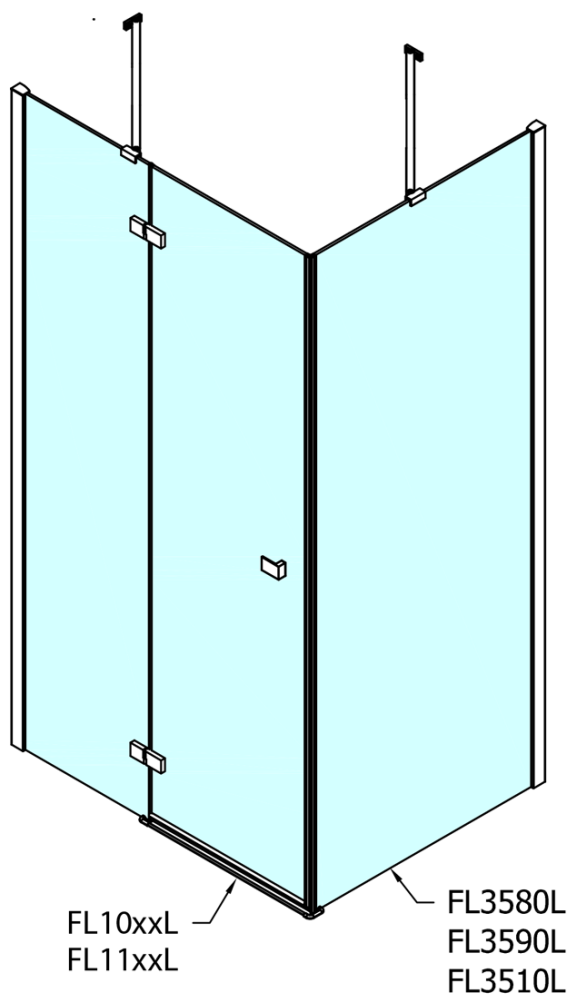

FORTIS drzwi prysznicowe 900mm, szkło czyste, lewe

Kod: FL1090L

Podstawowe informacje

Marka: Polysan

Seria: FORTIS

Rozmiary

Szerokość: 900 mm

Wysokość: 2000 mm

Właściwości

Kolor profilu: Chrom - Aluminium polerowane

Kształt: Drzwi do połączenia

Typ otwierania: Jednoskrzydłowe

Rodzaj szkła: Szkło czyste

Wykończenie szkła: Antidrop

Grubość szkła: 8 mm

Waga / szt.: 42.0 kg

FL10xxL
FL11xxL

FL10xxR
FL11xxR

FORTIS drzwi prysznicowe 900mm, szkło czyste,
lewe

	A (mm)	B (mm)	C (mm)
FL1080	785-801	≈ 210	779-795
FL1090	885-901	≈ 310	879-895
FL1010	985-1001	≈ 410	979-995
FL1011	1085-1101	≈ 510	1079-1095
FL1012	1185-1201	≈ 610	1179-1195
FL1113	1285-1301	≈ 710	1279-1295
FL1114	1385-1401	≈ 810	1379-1395
FL1115	1485-1501	≈ 910	1479-1495

Boční stěna	E	D
FL3580	785-801	779-795
FL3590	885-901	879-895
FL3510	985-1001	979-995

**FORTIS drzví prysznicové 900mm, sklo čisté,
lewe**

Stavební připravenost pro montáž na dlažbu
kóty x,y = Rozměr k vnitřní straně skla