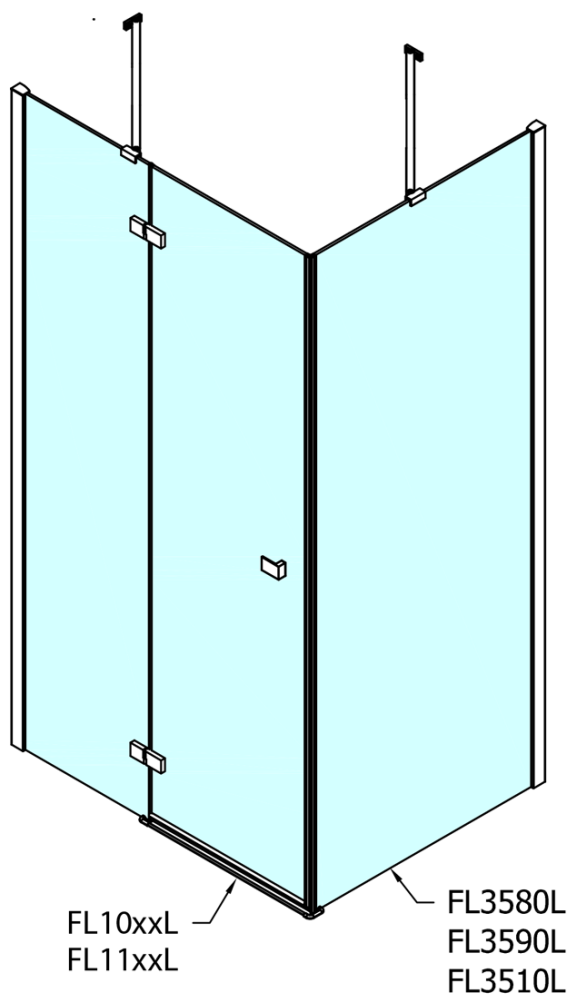

FORTIS drzwi prysznicowe 900mm, szkło czyste, lewe

Kod: FL1090L

Podstawowe informacje

Marka: Polysan

Seria: FORTIS

Rozmiary

Szerokość: 900 mm

Wysokość: 2000 mm

Właściwości

Kolor profilu: Chrom - Aluminium polerowane

Kształt: Drzwi do połączenia

Typ otwierania: Jednoskrzydłowe

Rodzaj szkła: Szkło czyste

Wykończenie szkła: Antidrop

Grubość szkła: 8 mm

Waga / szt.: 42.0 kg

FL10xxL
FL11xxL

FL10xxR
FL11xxR

FORTIS drzwi prysznicowe 900mm, szkło czyste,
lewe

	A (mm)	B (mm)	C (mm)
FL1080	785-801	≈ 210	779-795
FL1090	885-901	≈ 310	879-895
FL1010	985-1001	≈ 410	979-995
FL1011	1085-1101	≈ 510	1079-1095
FL1012	1185-1201	≈ 610	1179-1195
FL1113	1285-1301	≈ 710	1279-1295
FL1114	1385-1401	≈ 810	1379-1395
FL1115	1485-1501	≈ 910	1479-1495

Boční stěna	E	D
FL3580	785-801	779-795
FL3590	885-901	879-895
FL3510	985-1001	979-995

**FORTIS drzví prysznicové 900mm, szkło czyste,
lewe**

Stavební připravenost pro montáž na dlažbu
kóty x, y = Rozměr k vnitřní straně skla