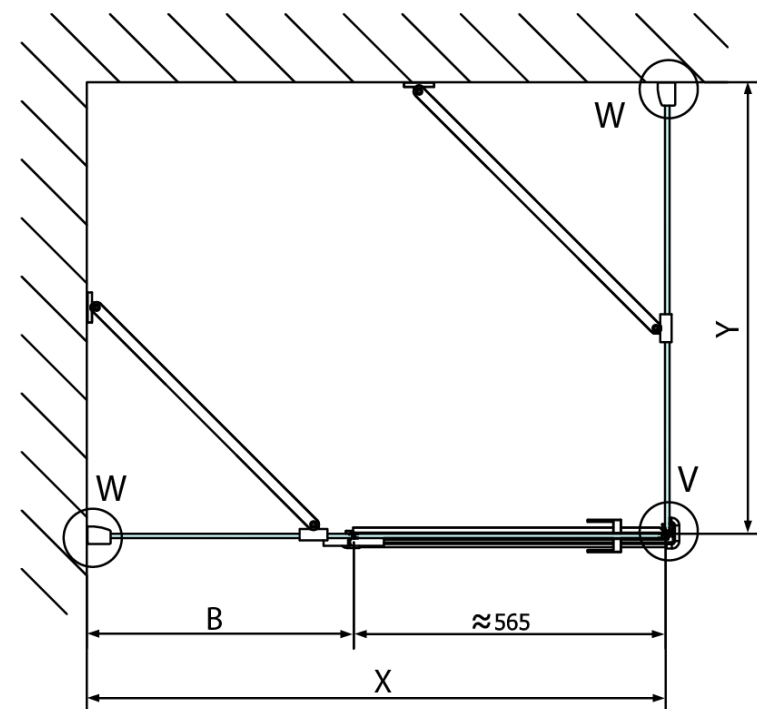

**FORTIS drzwi przysznicowe 900mm, szkło czyste,
lewe**

Dveře	A (mm)	B (mm)	C (mm)
FL1080	785-801	≈ 200	779-795
FL1090	885-901	≈ 300	879-895
FL1010	985-1001	≈ 400	979-995
FL1011	1085-1101	≈ 500	1079-1095
FL1012	1185-1201	≈ 600	1179-1195
FL1113	1285-1301	≈ 700	1279-1295
FL1114	1385-1401	≈ 800	1379-1395
FL1115	1485-1501	≈ 900	1479-1495

Boční stěna	E	D
FL3580	785-801	779-795
FL3590	885-901	879-895
FL3510	985-1001	979-995

**FORTIS drzví prysznicové 900mm, szkło czyste,
lewe**

Stavební připravenost pro montáž na dlažbu
kóty x, y = Rozměr k vnitřní straně skla

Construction readiness for floor mounting
dimensions x, y = Dimension to the inside of the glass

Dveře	X (mm)	B (mm)
FL1080	768	≈ 200
FL1090	868	≈ 300
FL1010	968	≈ 400
FL1011	1068	≈ 500
FL1012	1168	≈ 600
FL1113	1268	≈ 700
FL1114	1368	≈ 800
FL1115	1468	≈ 900