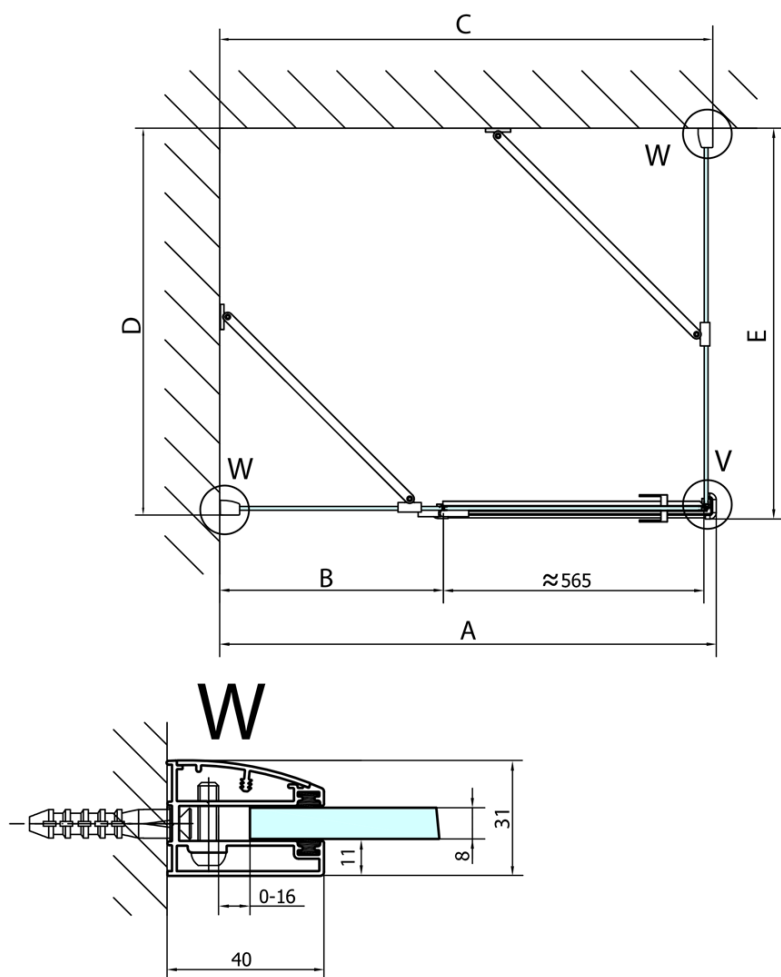

**FORTIS drzwi przysznicowe 900mm, szkło czyste,
lewe**

Dveře	A (mm)	B (mm)	C (mm)
FL1080	785-801	≈ 200	779-795
FL1090	885-901	≈ 300	879-895
FL1010	985-1001	≈ 400	979-995
FL1011	1085-1101	≈ 500	1079-1095
FL1012	1185-1201	≈ 600	1179-1195
FL1113	1285-1301	≈ 700	1279-1295
FL1114	1385-1401	≈ 800	1379-1395
FL1115	1485-1501	≈ 900	1479-1495

Boční stěna	E	D
FL3580	785-801	779-795
FL3590	885-901	879-895
FL3510	985-1001	979-995