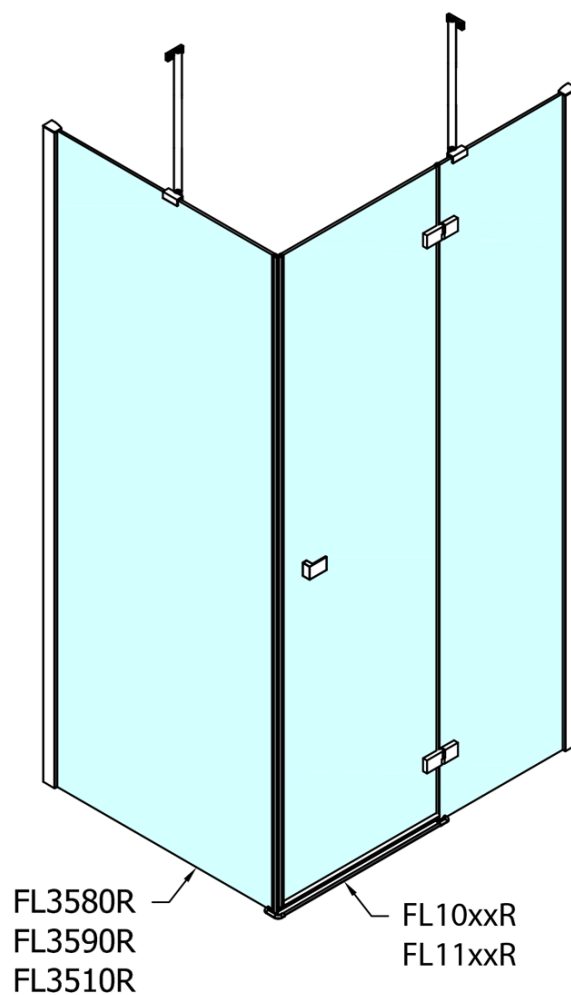

FORTIS drzwi prysznicowe 900mm, szkło czyste, lewe

Kod: FL1090L

Podstawowe informacje

Marka: Polysan

Seria: FORTIS

Rozmiary

Szerokość: 900 mm

Wysokość: 2000 mm

Właściwości

Kolor profilu: Chrom - Aluminium polerowane

Kształt: Drzwi do połączenia

Typ otwierania: Jednoskrzydłowe

Rodzaj szkła: Szkło czyste

Wykończenie szkła: Antidrop

Grubość szkła: 8 mm

Waga / szt.: 42.0 kg

FL10xxL
FL11xxL

FL10xxR
FL11xxR

FORTIS drzwi prysznicowe 900mm, szkło czyste,
lewe

	A (mm)	B (mm)	C (mm)
FL1080	785-801	≈ 210	779-795
FL1090	885-901	≈ 310	879-895
FL1010	985-1001	≈ 410	979-995
FL1011	1085-1101	≈ 510	1079-1095
FL1012	1185-1201	≈ 610	1179-1195
FL1113	1285-1301	≈ 710	1279-1295
FL1114	1385-1401	≈ 810	1379-1395
FL1115	1485-1501	≈ 910	1479-1495

Boční stěna	E	D
FL3580	785-801	779-795
FL3590	885-901	879-895
FL3510	985-1001	979-995

**FORTIS drzví prysznicové 900mm, szkło czyste,
lewe**

Stavební připravenost pro montáž na dlažbu
kóty x, y = Rozměr k vnitřní straně skla