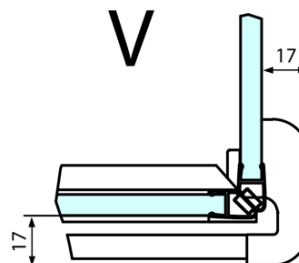

**FORTIS drzwi przysznicowe 900mm, szkło czyste,
lewe**

Dveře	A (mm)	B (mm)	C (mm)
FL1080	785-801	≈ 200	779-795
FL1090	885-901	≈ 300	879-895
FL1010	985-1001	≈ 400	979-995
FL1011	1085-1101	≈ 500	1079-1095
FL1012	1185-1201	≈ 600	1179-1195
FL1113	1285-1301	≈ 700	1279-1295
FL1114	1385-1401	≈ 800	1379-1395
FL1115	1485-1501	≈ 900	1479-1495

Boční stěna	E	D
FL3580	785-801	779-795
FL3590	885-901	879-895
FL3510	985-1001	979-995