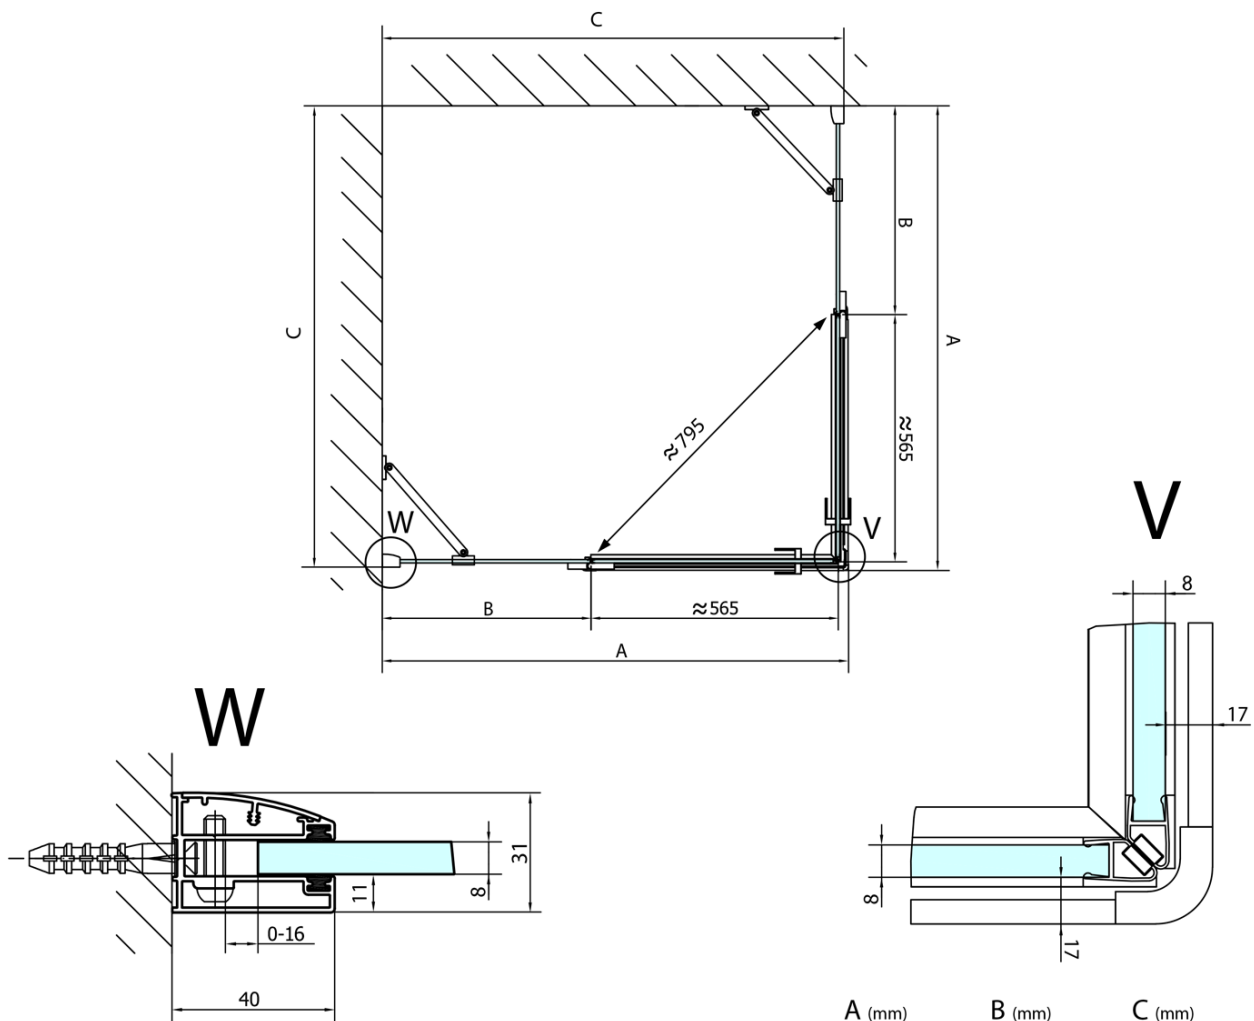

Właściwości

Kolor profilu: Chrom - Aluminium polerowane

Kształt: Drzwi do połączenia

Typ otwierania: Jednoskrzydłowe

Rodzaj szkła: Szkło czyste

Wykończenie szkła: Antidrop

Grubość szkła: 8 mm

Waga / szt.: 42.0 kg

Dveře	A (mm)	B (mm)	C (mm)
FL1080	785-801	≈ 200	779-795
FL1090	885-901	≈ 300	879-895
FL1010	985-1001	≈ 400	979-995
FL1011	1085-1101	≈ 500	1079-1095
FL1012	1185-1201	≈ 600	1179-1195
FL1113	1285-1301	≈ 700	1279-1295
FL1114	1385-1401	≈ 800	1379-1395
FL1115	1485-1501	≈ 900	1479-1495

	A (mm)	B (mm)	C (mm)
FL1080	785-801	≈ 210	779-795
FL1090	885-901	≈ 310	879-895
FL1010	985-1001	≈ 410	979-995
FL1011	1085-1101	≈ 510	1079-1095
FL1012	1185-1201	≈ 610	1179-1195
FL1113	1285-1301	≈ 710	1279-1295
FL1114	1385-1401	≈ 810	1379-1395
FL1115	1485-1501	≈ 910	1479-1495

Construction readiness for floor mounting
dimensions x, y = Dimension to the inside of the glass

Dveře	X (mm)	B (mm)
FL1080	768	≈ 200
FL1090	868	≈ 300
FL1010	968	≈ 400
FL1011	1068	≈ 500
FL1012	1168	≈ 600
FL1113	1268	≈ 700
FL1114	1368	≈ 800
FL1115	1468	≈ 900