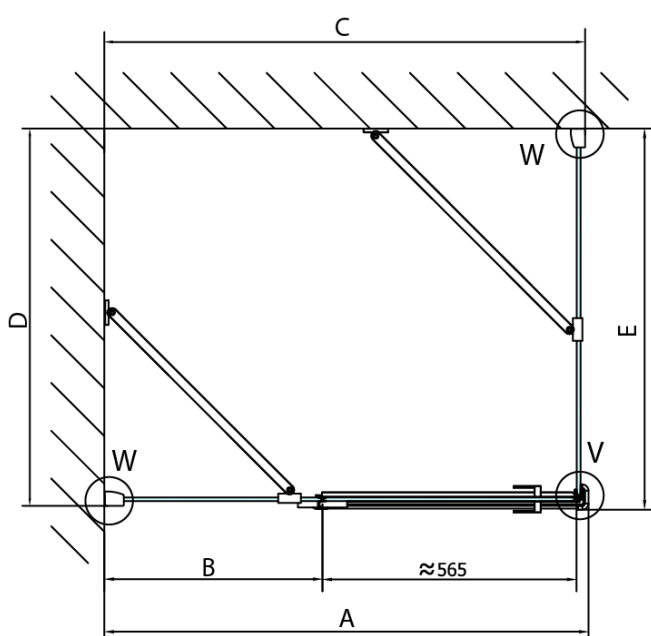

Karta techniczna

Dveře	A (mm)	B (mm)	C (mm)
FL1080	785-801	≈ 200	779-795
FL1090	885-901	≈ 300	879-895
FL1010	985-1001	≈ 400	979-995
FL1011	1085-1101	≈ 500	1079-1095
FL1012	1185-1201	≈ 600	1179-1195
FL1113	1285-1301	≈ 700	1279-1295
FL1114	1385-1401	≈ 800	1379-1395
FL1115	1485-1501	≈ 900	1479-1495

Boční stěna	E	D
FL3580	785-801	779-795
FL3590	885-901	879-895
FL3510	985-1001	979-995
FL3511	1085-1101	1079-1095
FL3512	1185-1201	1179-1195